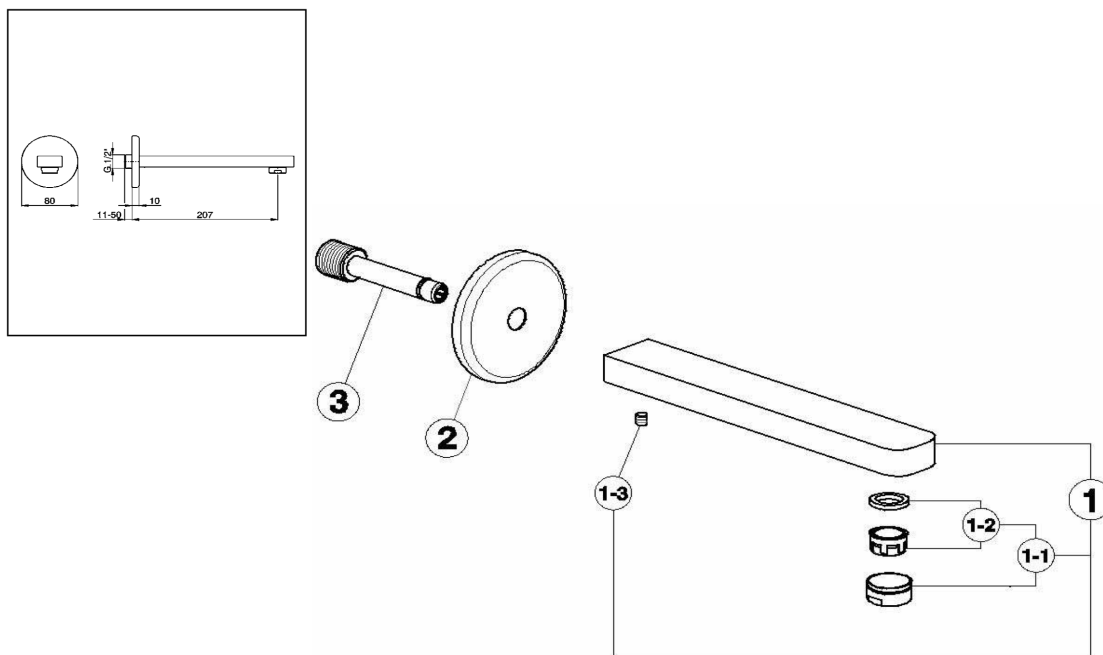

Bocca di erogazione DADO_DD000240

DD 00024 0

NR	DESCRIZIONE DESCRIPTION DESCRIPTION BESCHREIBUNG DESCRIPCIÓN	N.CODICE NR.CODE CODE NO. WERSKNR. N.CÓDIGO	NR	DESCRIZIONE DESCRIPTION DESCRIPTION BESCHREIBUNG DESCRIPCIÓN	N.CODICE NR.CODE CODE NO. WERSKNR. N.CÓDIGO	NR	DESCRIZIONE DESCRIPTION DESCRIPTION BESCHREIBUNG DESCRIPCIÓN	N.CODICE NR.CODE CODE NO. WERSKNR. N.CÓDIGO
	Bocca di erogazione interasse 200 Bec devérseur 200							
1	Bath spout 200 Wanneneinlauf 200 Caño de erogación 200	ZZ947950						
1-1	Aeratore M24x1 IC Cascade Mousseur M24x1 IC Cascade Perlator M24x1 IC Cascade Aireador M24x1 IC Cascade	ZZ949660						
1-2	Cartuccia per aeratore M.24x1 Cartouche pour mousseur M.24x1	ZZ927260						
1-3	Grano punta piana inox Vis speciale inox M.6x6 Madenschraube M6x6 Clavija con punta piana acero inoxidable	ZZ926450						
2	Rosone per bocca incasso Rosace pour bec à encastrer Escutcheon for built-in spout Rosette f. UP Auslauf Florón para caño para empotrar	ZZ956030						
3	Attacco per bocca lavabo incasso Racord pour bec de lavabo à encastrer Connection for built-in washbasin spout Anschluss f.UP Auslauf f.Waschtischbatt. Conexión para caño lavabo para empotrar	ZZ947940						

DD000240

<https://www.huberitalia.com/bocca-di-erogazione-dado-dd000240>

2026-06-12