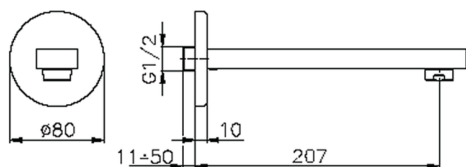

## Bocca di erogazione DADO\_DD000240

MODELLO **DD000240**

Bocca di erogazione, L.207 mm, attacco 1/2" M

FINITURE DISPONIBILI

-  **21** 21 Cromo
-  **2B** 2B Nichel Lucido
-  **2F** 2F Nichel Spazzolato
-  **40** 40 Nero Opaco
-  **4Q** 4Q Bianco Opaco