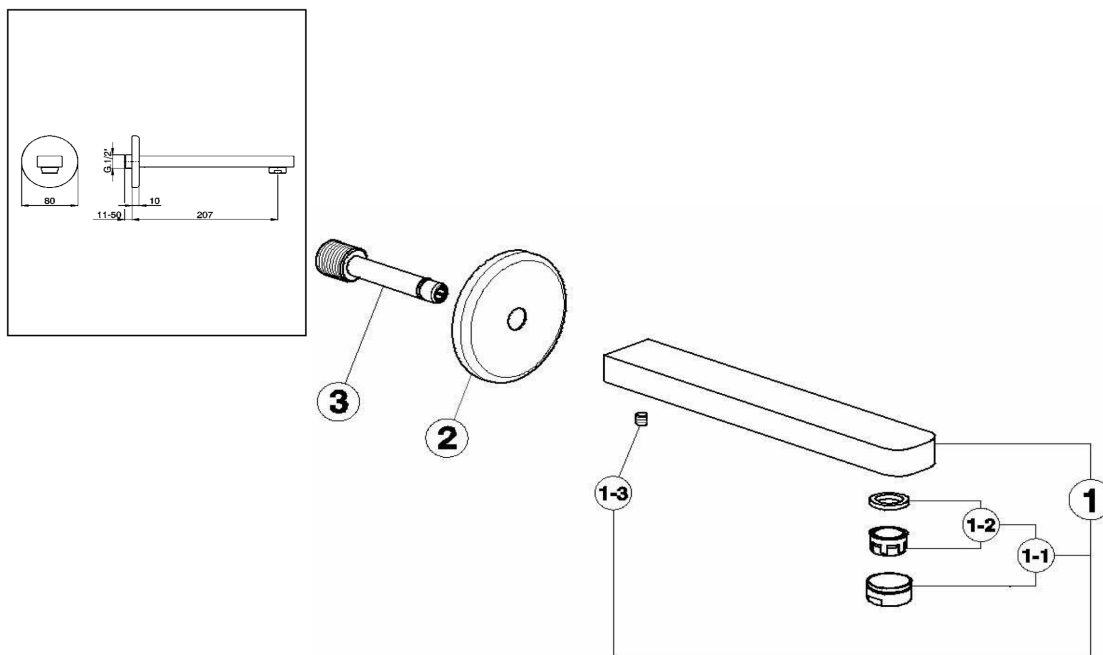

## Bocca di erogazione DADO\_DD000240

MODELLO **DD000240**

Bocca di erogazione, L.207 mm, attacco 1/2" M

FINITURE DISPONIBILI

-  **21** 21 Cromo
-  **2B** 2B Nichel Lucido
-  **2F** 2F Nichel Spazzolato
-  **40** 40 Nero Opaco
-  **4Q** 4Q Bianco Opaco

## Bocca di erogazione DADO\_DD000240

DD 00024 0

NR	DESCRIZIONE DESCRIPTION DESCRIPTION BESCHREIBUNG DESCRIPCIÓN	N.CODICE NR.CODE CODE NO. WERSKNR. N.CÓDIGO	NR	DESCRIZIONE DESCRIPTION DESCRIPTION BESCHREIBUNG DESCRIPCIÓN	N.CODICE NR.CODE CODE NO. WERSKNR. N.CÓDIGO	NR	DESCRIZIONE DESCRIPTION DESCRIPTION BESCHREIBUNG DESCRIPCIÓN	N.CODICE NR.CODE CODE NO. WERSKNR. N.CÓDIGO
	Bocca di erogazione interasse 200 Bec devérseur 200							
1	Bath spout 200 Wanneneinlauf 200 Caño de erogación 200	ZZ947950						
1-1	Aeratore M24x1 IC Cascade Mousseur M24x1 IC Cascade Perlator M24x1 IC Cascade Aireador M24x1 IC Cascade	ZZ949660						
1-2	Cartuccia per aeratore M.24x1 Cartouche pour mousseur M.24x1	ZZ927260						
1-3	Grano punta piana inox Vis speciale inox M.6x6 Madenschraube M6x6 Clavija con punta piana acero inoxidable	ZZ926450						
2	Rosone per bocca incasso Rosace pour bec à encastrer Escutcheon for built-in spout Rosette f. UP Auslauf Florón para caño para empotrar	ZZ956030						
3	Attacco per bocca lavabo incasso Racord pour bec de lavabo à encastrer Connection for built-in washbasin spout Anschluss f.UP Auslauf f.Waschtischbatt. Conexión para caño lavabo para empotrar	ZZ947940						