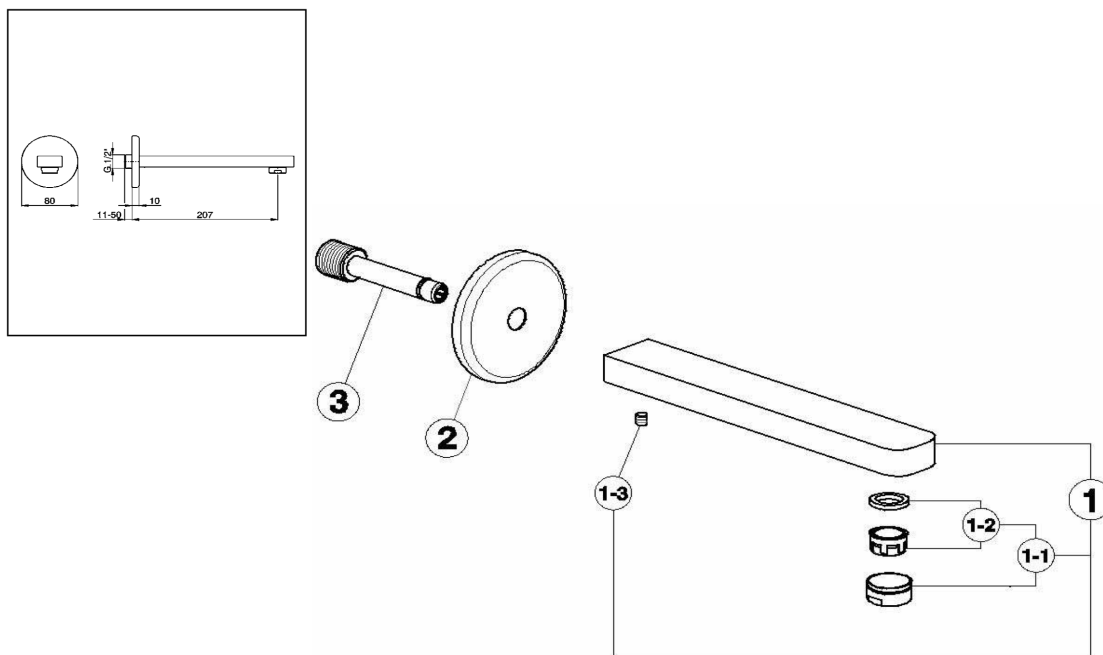

## Bocca di erogazione DADO\_DD000240

DD 00024 0

NR	DESCRIZIONE DESCRIPTION DESCRIPTION BESCHREIBUNG DESCRIPCIÓN	N.CODICE NR.CODE CODE NO. WERSKNR. N.CÓDIGO	NR	DESCRIZIONE DESCRIPTION DESCRIPTION BESCHREIBUNG DESCRIPCIÓN	N.CODICE NR.CODE CODE NO. WERSKNR. N.CÓDIGO	NR	DESCRIZIONE DESCRIPTION DESCRIPTION BESCHREIBUNG DESCRIPCIÓN	N.CODICE NR.CODE CODE NO. WERSKNR. N.CÓDIGO
	Bocca di erogazione interasse 200 Bec devérseur 200							
1	Bath spout 200 Wanneneinlauf 200 Caño de erogación 200	ZZ947950						
1-1	Aeratore M24x1 IC Cascade Mousseur M24x1 IC Cascade Perlator M24x1 IC Cascade Aireador M24x1 IC Cascade	ZZ949660						
1-2	Cartuccia per aeratore M.24x1 Cartouche pour mousseur M.24x1	ZZ927260						
1-3	Grano punta piana inox Vis speciale inox M.6x6 Madenschraube M6x6 Clavija con punta piana acero inoxidable	ZZ926450						
2	Rosone per bocca incasso Rosace pour bec à encastrer Escutcheon for built-in spout Rosette f. UP Auslauf Florón para caño para empotrar	ZZ956030						
3	Attacco per bocca lavabo incasso Racord pour bec de lavabo à encastrer Connection for built-in washbasin spout Anschluss f.UP Auslauf f.Waschtischbatt. Conexión para caño lavabo para empotrar	ZZ947940						

DD000240

<https://www.huberitalia.com/bocca-di-erogazione-dado-dd000240>

2026-06-12