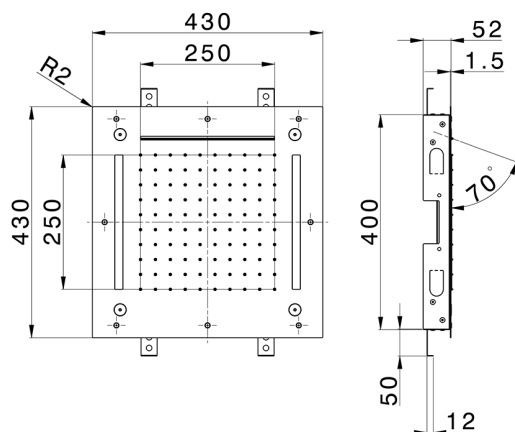

## Soffione a soffitto con cromoterapia 430x430 mm ZEN\_ZS1C0065

MODELLO **ZS1C0065**

Soffione a soffitto con cromoterapia 430x430 mm, funzioni pioggia, nebulizzazione, funzioni cascata, cromoterapia, con comando ad incasso incluso, acciaio inox AISI 304