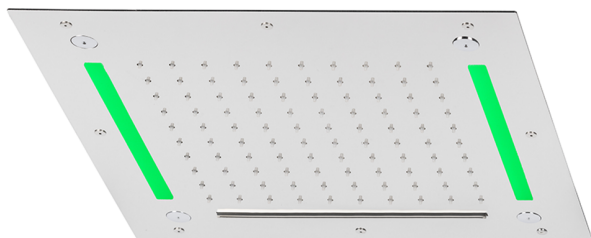

## Soffione a soffitto con cromoterapia 430x430 mm ZEN\_ZS1C0065

MODELLO **ZS1C0065**

Soffione a soffitto con cromoterapia 430x430 mm, funzioni pioggia, nebulizzazione, funzioni cascata, cromoterapia, con comando ad incasso incluso, acciaio inox AISI 304

### FINITURE DISPONIBILI

-  **40** 40 Nero Opaco
-  **4Q** 4Q Bianco Opaco
-  **5G** 5G Oro Rosa
-  **D1** D1 Inox Spazzolato
-  **D2** D2 Inox Lucido