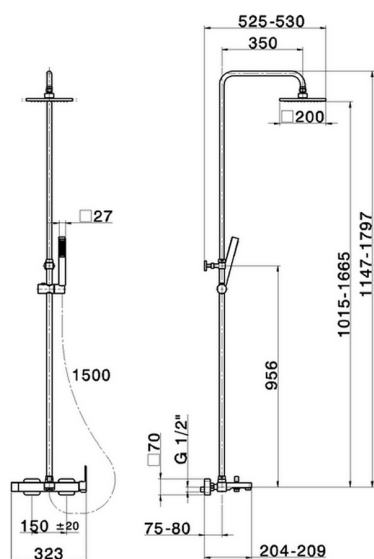

## Colonna vasca monocomando 3 funzioni DADO\_DD004120

MODELLO **DD004120**

Colonna vasca monocomando 3 funzioni,deviastop 2 uscite,colonna telescopica,supporto doccetta scorrevole,doccetta monogetto minimalista quadra 27x27 mm ABS,soffione quadro 200x200 mm in ABS,flessibile liscio SILVERFLEX 150 cm

FINITURE DISPONIBILI

**21** 21 Cromo

CARATTERISTICHE

Ricambio Cartuccia **ZZ95409000**

**Cartuccia Monocomando 35 mm**

### EcoStop

Con il Dispositivo EcoStop l'apertura dell'acqua avviene con un punto duro al 50% circa della portata. Un fermo a metà apertura, da vincere con una leggera forza solo e soltanto quando ci sia una reale necessità di richiesta d'acqua alla massima portata. Ciò permette di consumare fino al 50% in meno di acqua.