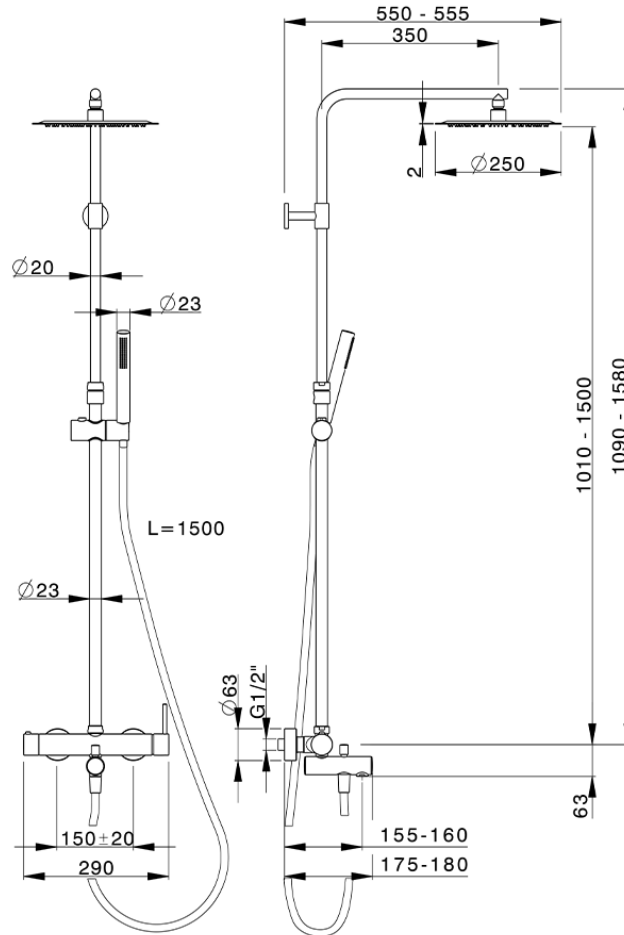

Colonna vasca monocomando 3 funzioni M32_MT004160

MT004160

<https://www.huberitalia.com/colonna-vasca-monocomando-3-funzioni-m32-mt004160>

2026-05-17