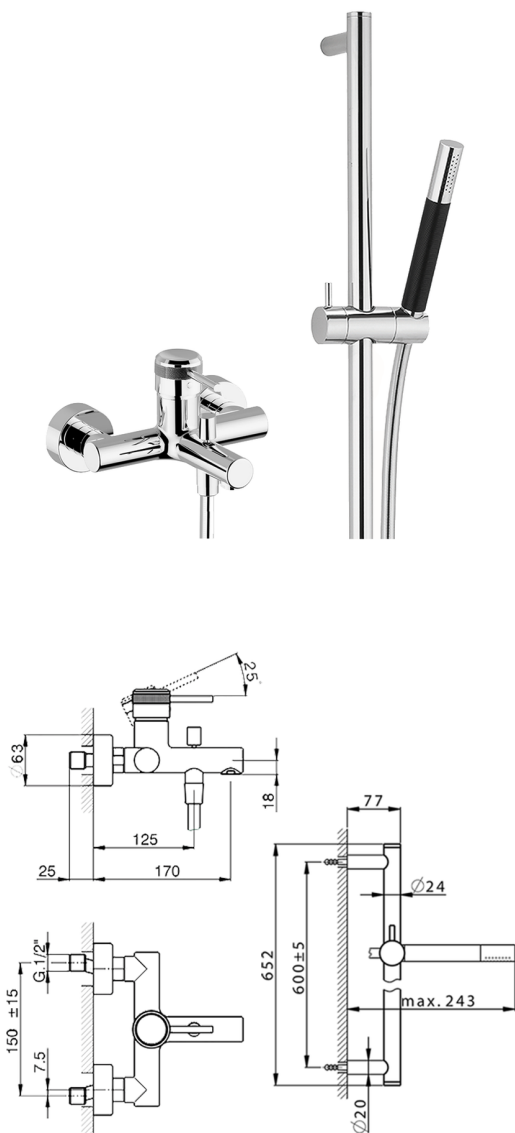

Miscelatore monocomando vasca completo CHRONOS_CR00060

MODELLO **CR00060**

Miscelatore monocomando vasca completo, asta saliscendi 60 cm con supporto scorrevole, doccia monogetto minimale D.24mm in Ottone, flessibile liscio SUPREME 150 cm

FINITURE DISPONIBILI

-  **21** 21 Cromo
-  **2F** 2F Nichel Spazzolato
-  **2Q** 2Q Black Titanium

CARATTERISTICHE

Ricambio Cartuccia **ZZ95435000**

Cartuccia Monocomando 35 mm

2026-04-17