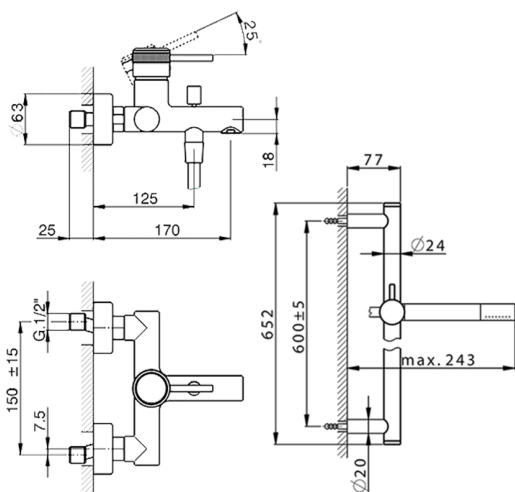

## Miscelatore monocomando vasca completo CHRONOS\_CR000060

MODELLO **CR000060**

Miscelatore monocomando vasca completo, asta saliscendi 60 cm con supporto scorrevole, doccia monogetto minimale D.24mm in Ottone, flessibile liscio SUPREME 150 cm

FINITURE DISPONIBILI

-  **21** 21 Cromo
-  **2F** 2F Nichel Spazzolato
-  **2Q** 2Q Black Titanium

CARATTERISTICHE

Ricambio Cartuccia **ZZ95435000**

**Cartuccia Monocomando 35 mm**

2026-07-01