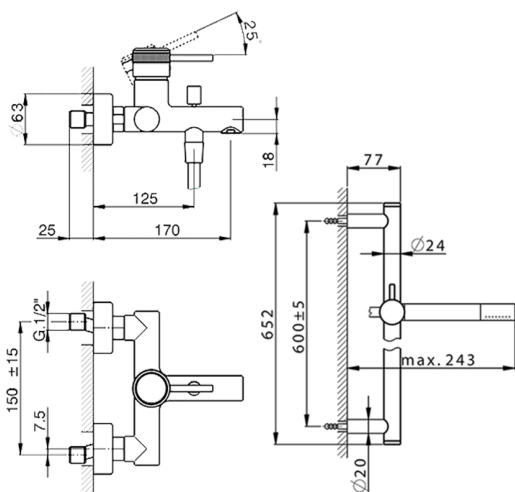

Miscelatore monocomando vasca completo CHRONOS_CR000060

MODELLO **CR000060**

Miscelatore monocomando vasca completo, asta saliscendi 60 cm con supporto scorrevole, doccia monogetto minimale D.24mm in Ottone, flessibile liscio SUPREME 150 cm

FINITURE DISPONIBILI

-  **21** 21 Cromo
-  **2F** 2F Nichel Spazzolato
-  **2Q** 2Q Black Titanium

CARATTERISTICHE

Ricambio Cartuccia **ZZ95435000**

Cartuccia Monocomando 35 mm

2026-04-15