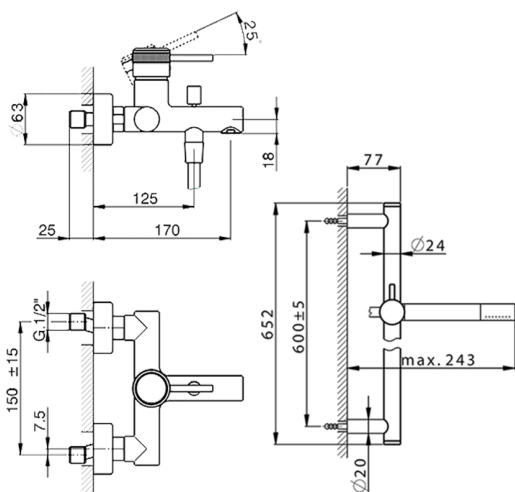

Miscelatore monocomando vasca completo CHRONOS_CR000060

MODELLO **CR000060**

Miscelatore monocomando vasca completo, asta saliscendi 60 cm con supporto scorrevole, doccia monogetto minimale D.24mm in Ottone, flessibile liscio SUPREME 150 cm

FINITURE DISPONIBILI

-  **21** 21 Cromo
-  **2F** 2F Nichel Spazzolato
-  **2Q** 2Q Black Titanium

CARATTERISTICHE

Ricambio Cartuccia **ZZ95435000**

Cartuccia Monocomando 35 mm

2026-07-01