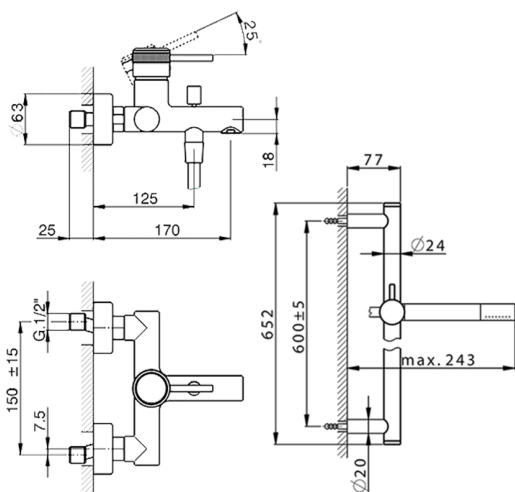

## Miscelatore monocomando vasca completo CHRONOS\_CR000060

MODELLO **CR000060**

Miscelatore monocomando vasca completo, asta saliscendi 60 cm con supporto scorrevole, doccia monogetto minimale D.24mm in Ottone, flessibile liscio SUPREME 150 cm

FINITURE DISPONIBILI

-  **21** 21 Cromo
-  **2F** 2F Nichel Spazzolato
-  **2Q** 2Q Black Titanium

CARATTERISTICHE

Ricambio Cartuccia **ZZ95435000**

**Cartuccia Monocomando 35 mm**

2026-04-21