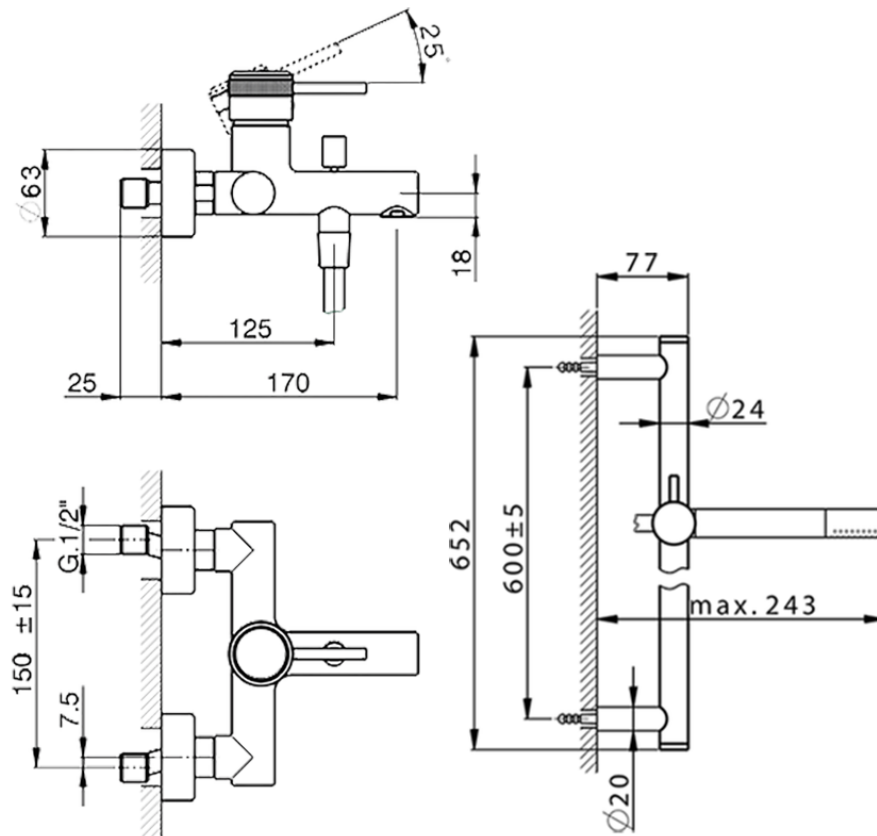

## Miscelatore monocomando vasca completo CHRONOS\_CR000060

CR000060

<https://www.huberitalia.com/miscelatore-monocomando-vasca-completo-chronos-cr000060>

2026-07-01