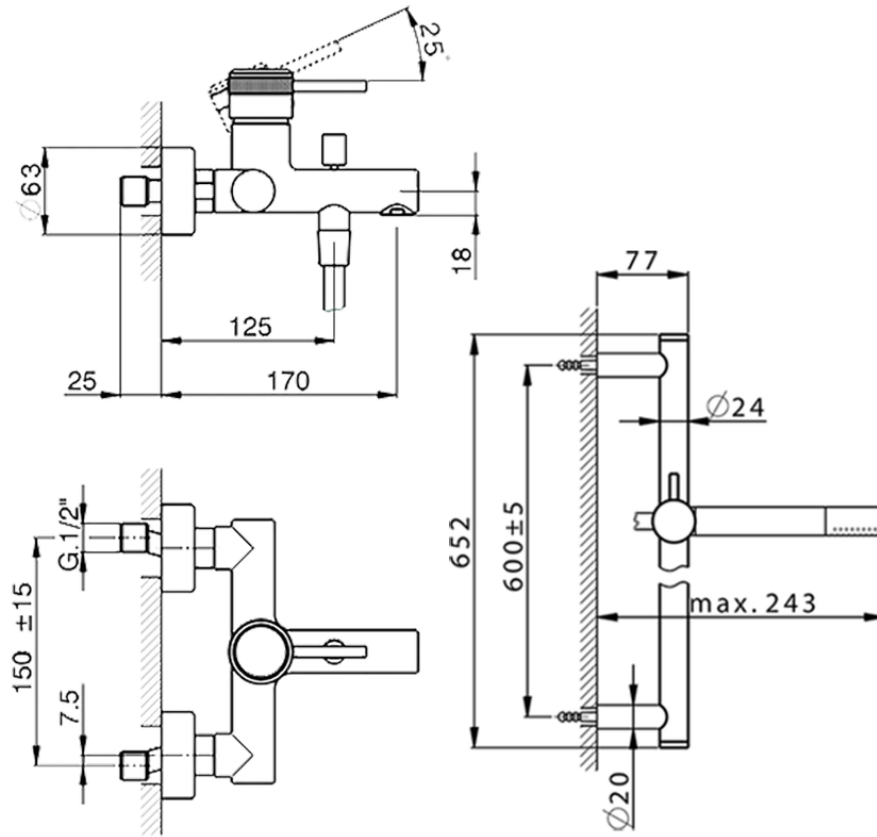

Miscelatore monocomando vasca completo CHRONOS_CR000060

CR000060

<https://www.huberitalia.com/miscelatore-monocomando-vasca-completo-chronos-cr000060>

2026-04-17