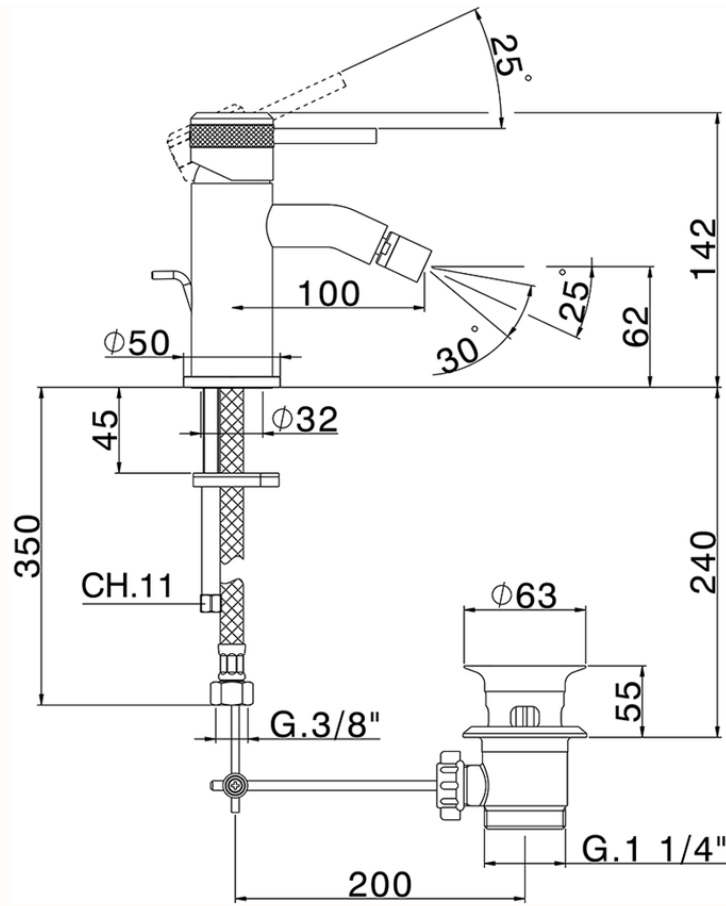

Miscelatore monocomando bidet CHRONOS_CR001550

CR001550

<https://www.huberitalia.com/miscelatore-monocomando-bidet-chronos-cr001550>

2026-06-27