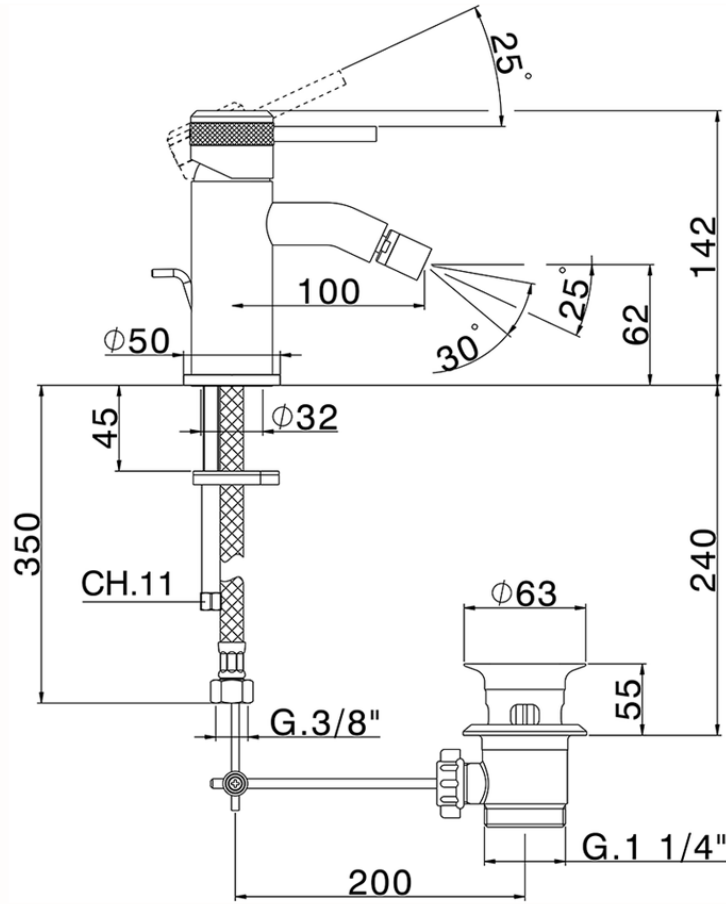

Miscelatore monocomando bidet CHRONOS\_CR001550

CR001550

<https://www.huberitalia.com/miscelatore-monocomando-bidet-chronos-cr001550>

2026-05-13