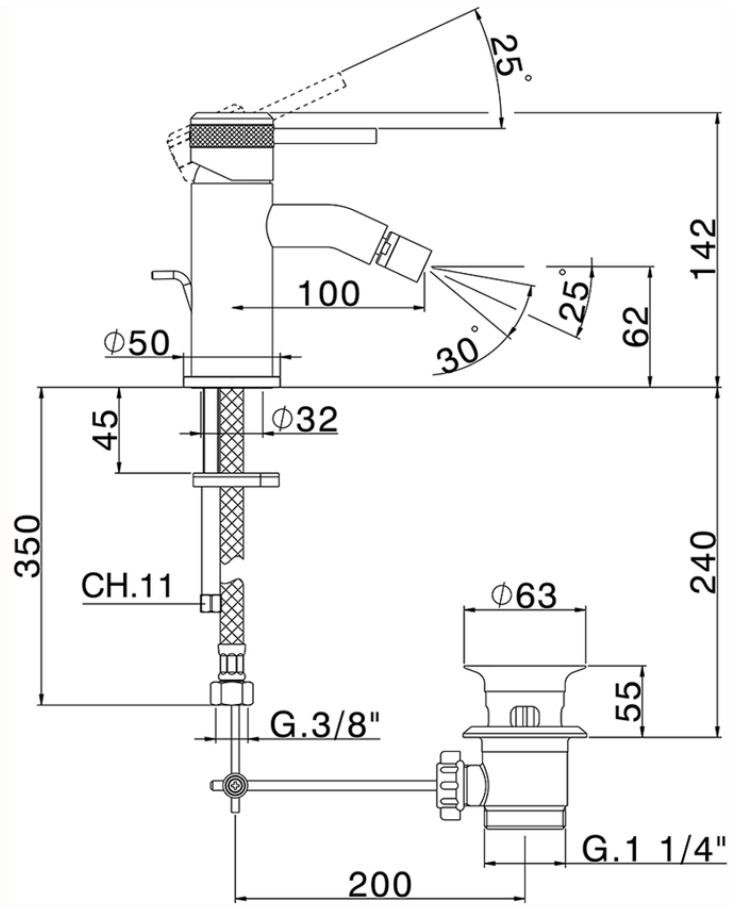

Miscelatore monocomando bidet CHRONOS_CR001550

CR001550

<https://www.huberitalia.com/miscelatore-monocomando-bidet-chronos-cr001550>

2026-06-27