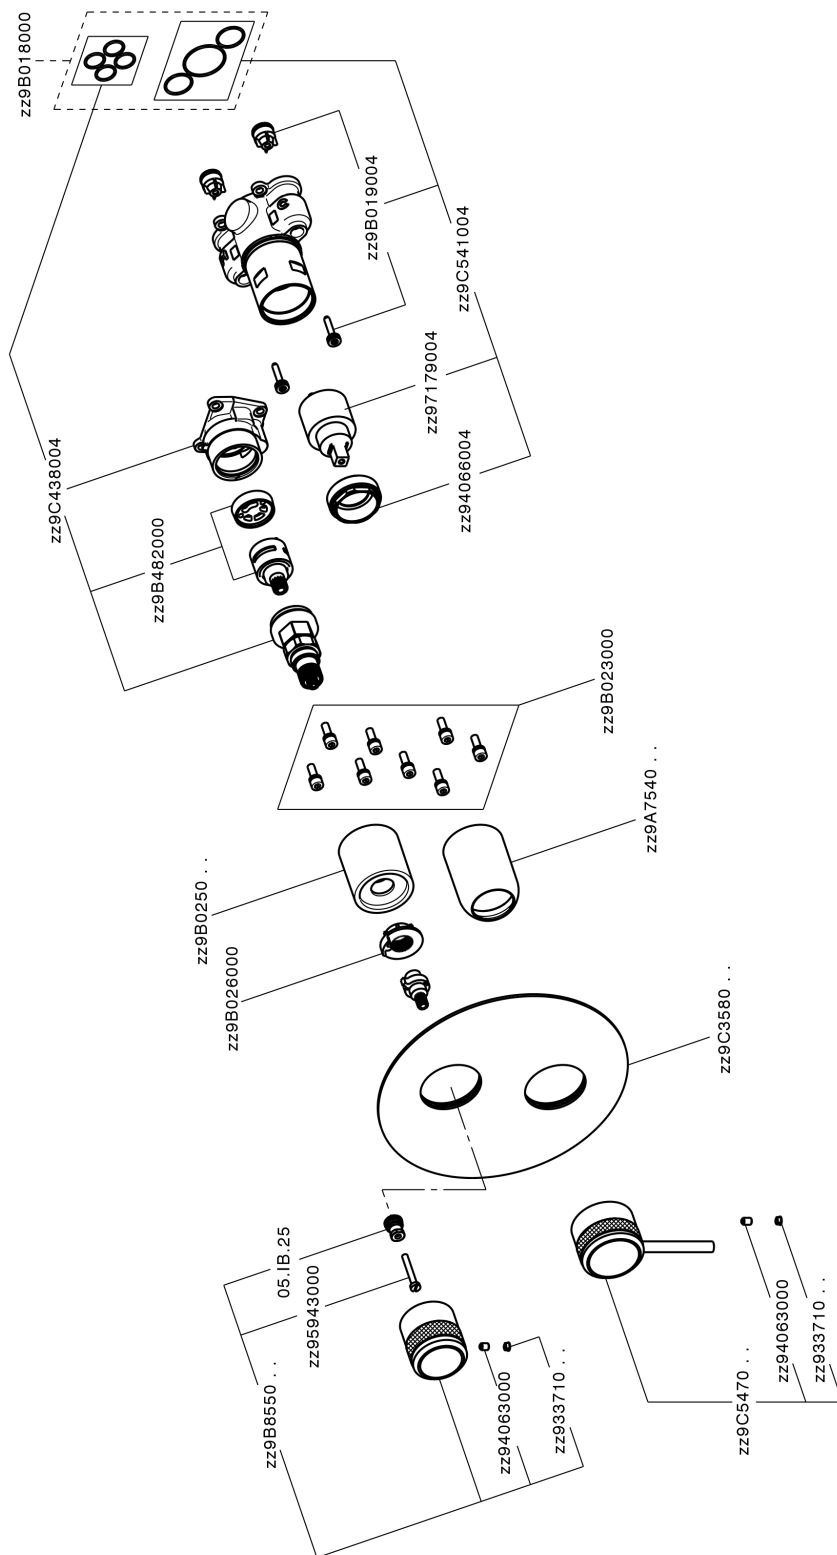

Completo Monocomando per One-Box CHRONOS_CR0BM030

CR0BM030

<https://www.huberitalia.com/completo-monocomando-per-one-box-chronos-cr0bm030>