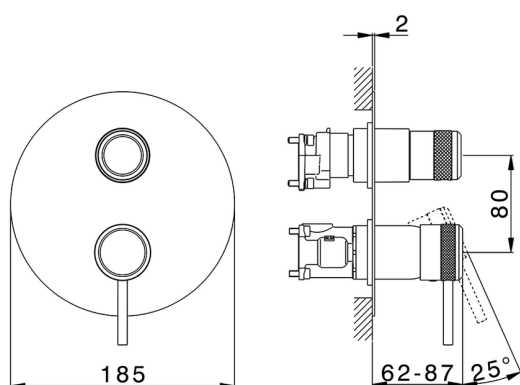

## Completo Monocomando per One-Box CHRONOS\_CR0BM030

MODELLO **CR0BM030**

Completo Monocomando per One-Box, con deviatore 2-3 uscite, profondità minima di installazione 67 mm, senza parte incasso, per art. ZB00B030-ZB00B031

### CARATTERISTICHE

Ricambio Cartuccia **ZZ97179000**

**Cartuccia Monocomando 35 mm**

Installazione **Incasso**

Parti Incasso necessarie **ZB00B031**

**ZB00B030**