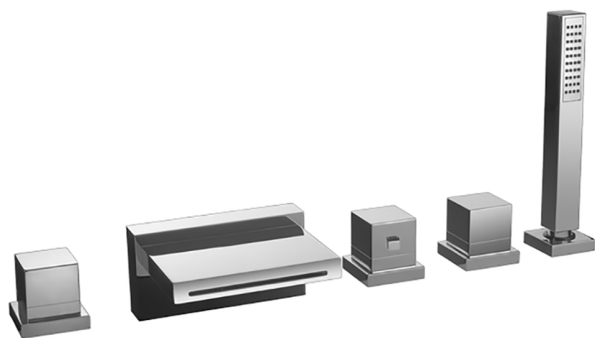

Miscelatore termostatico bordo vasca 5 fori NUOVA EGO_NET77010

MODELLO **NET77010**

Miscelatore termostatico bordo vasca 5 fori,deviatore 2 uscite,doccetta monogetto minimalista quadra 27x27 mm ABS,flessibile estraibile 150 cm

FINITURE DISPONIBILI

-  **21** 21 Cromo
-  **2F** 2F Nichel Spazzolato
-  **40** 40 Nero Opaco
-  **4Q** 4Q Bianco Opaco

CARATTERISTICHE

Ricambio Cartuccia **24.04A.PP**

Cartuccia Termostatica Plus P 8X20

Termostatico

Il Termostatico Huber è il tuo personale gestore dell'acqua che ti aiuta a gestire e controllare acqua ed energia senza sprechi.

2026-06-16