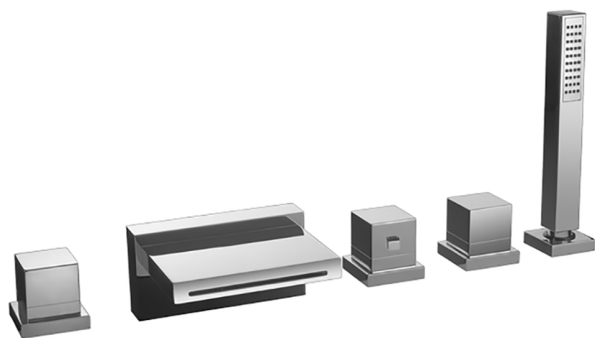

## Miscelatore termostatico bordo vasca 5 fori NUOVA EGO\_NET77010

MODELLO **NET77010**

Miscelatore termostatico bordo vasca 5 fori,deviatore 2 uscite,doccetta monogetto minimalista quadra 27x27 mm ABS,flessibile estraibile 150 cm