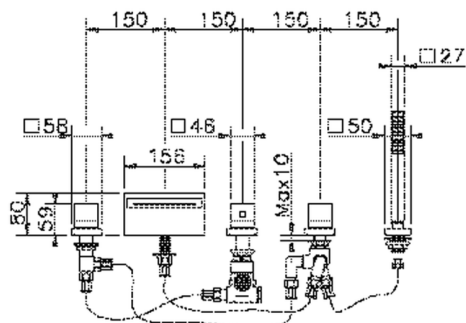

## Miscelatore termostatico bordo vasca 5 fori NUOVA EGO\_NET77010

MODELLO **NET77010**

Miscelatore termostatico bordo vasca 5 fori,deviatore 2 uscite,doccetta monogetto minimalista quadra 27x27 mm ABS,flessibile estraibile 150 cm

### CARATTERISTICHE

Ricambio Cartuccia **24.04A.PP**

**Cartuccia Termostatica Plus P 8X20**