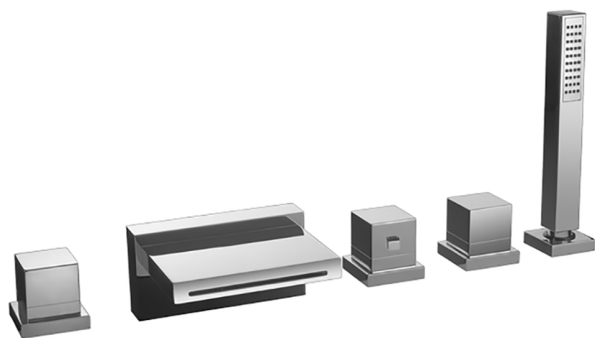

Miscelatore termostatico bordo vasca 5 fori NUOVA EGO_NET77010

MODELLO **NET77010**

Miscelatore termostatico bordo vasca 5 fori,deviatore 2 uscite,doccetta monogetto minimalista quadra 27x27 mm ABS,flessibile estraibile 150 cm

FINITURE DISPONIBILI

-  **21** 21 Cromo
-  **2F** 2F Nichel Spazzolato
-  **40** 40 Nero Opaco
-  **4Q** 4Q Bianco Opaco

CARATTERISTICHE

Ricambio Cartuccia **24.04A.PP**

Cartuccia Termostatica Plus P 8X20

Termostatico

Il Termostatico Huber è il tuo personale gestore dell'acqua che ti aiuta a gestire e controllare acqua ed energia senza sprechi.

2026-05-02