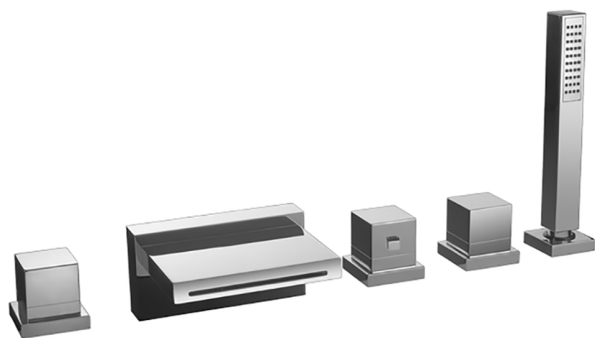

Miscelatore termostatico bordo vasca 5 fori NUOVA EGO_NET77010

MODELLO **NET77010**

Miscelatore termostatico bordo vasca 5 fori,deviatore 2 uscite,doccetta monogetto minimalista quadra 27x27 mm ABS,flessibile estraibile 150 cm

FINITURE DISPONIBILI

-  **21** 21 Cromo
-  **2F** 2F Nichel Spazzolato
-  **40** 40 Nero Opaco
-  **4Q** 4Q Bianco Opaco

CARATTERISTICHE

Ricambio Cartuccia **24.04A.PP**

Cartuccia Termostatica Plus P 8X20

Termostatico

Il Termostatico Huber è il tuo personale gestore dell'acqua che ti aiuta a gestire e controllare acqua ed energia senza sprechi.

2026-06-17