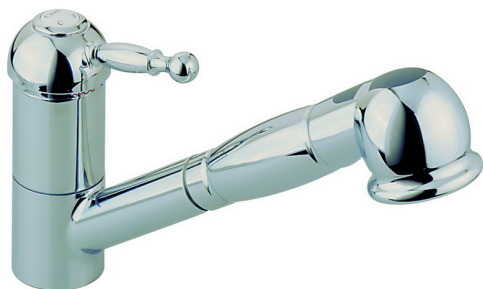

Miscelatore monocomando lavello docc. estraibile KITCHEN_AY902570

MODELLO **AY902570**

Miscelatore monocomando lavello
docc.estraibile,bocca girevole,doccetta 2 getti,flex
Ottone 150 cm

FINITURE DISPONIBILI

CARATTERISTICHE

Ricambio Cartuccia **ZZ92909000**

Cartuccia Monocomando 43 mm

2026-06-16