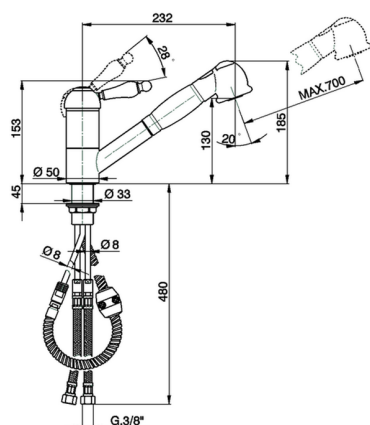

Miscelatore monocomando lavello docc. estraibile KITCHEN_AY902570

MODELLO **AY902570**

Miscelatore monocomando lavello
docc.estraibile,bocca girevole,doccetta 2 getti,flex
Ottone 150 cm

FINITURE DISPONIBILI

CARATTERISTICHE

Ricambio Cartuccia **ZZ92909000**

Cartuccia Monocomando 43 mm

2026-04-24