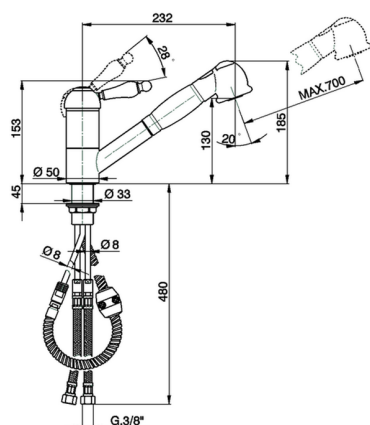

Miscelatore monocomando lavello docc. estraibile KITCHEN_AY902570

MODELLO **AY902570**

Miscelatore monocomando lavello
docc.estraibile,bocca girevole,doccetta 2 getti,flex
Ottone 150 cm

FINITURE DISPONIBILI

CARATTERISTICHE

Ricambio Cartuccia **ZZ92909000**

Cartuccia Monocomando 43 mm

2026-06-16