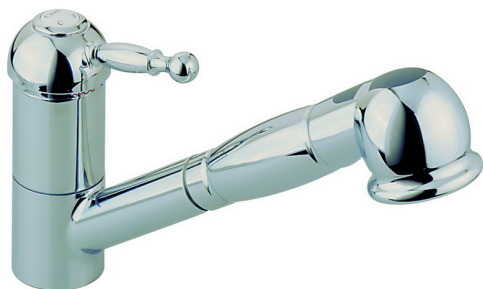

Miscelatore monocomando lavello docc. estraibile KITCHEN_AY902570

MODELLO **AY902570**

Miscelatore monocomando lavello
docc.estraibile,bocca girevole,doccetta 2 getti,flex
Ottone 150 cm

FINITURE DISPONIBILI

CARATTERISTICHE

Ricambio Cartuccia **ZZ92909000**

Cartuccia Monocomando 43 mm

2026-04-24