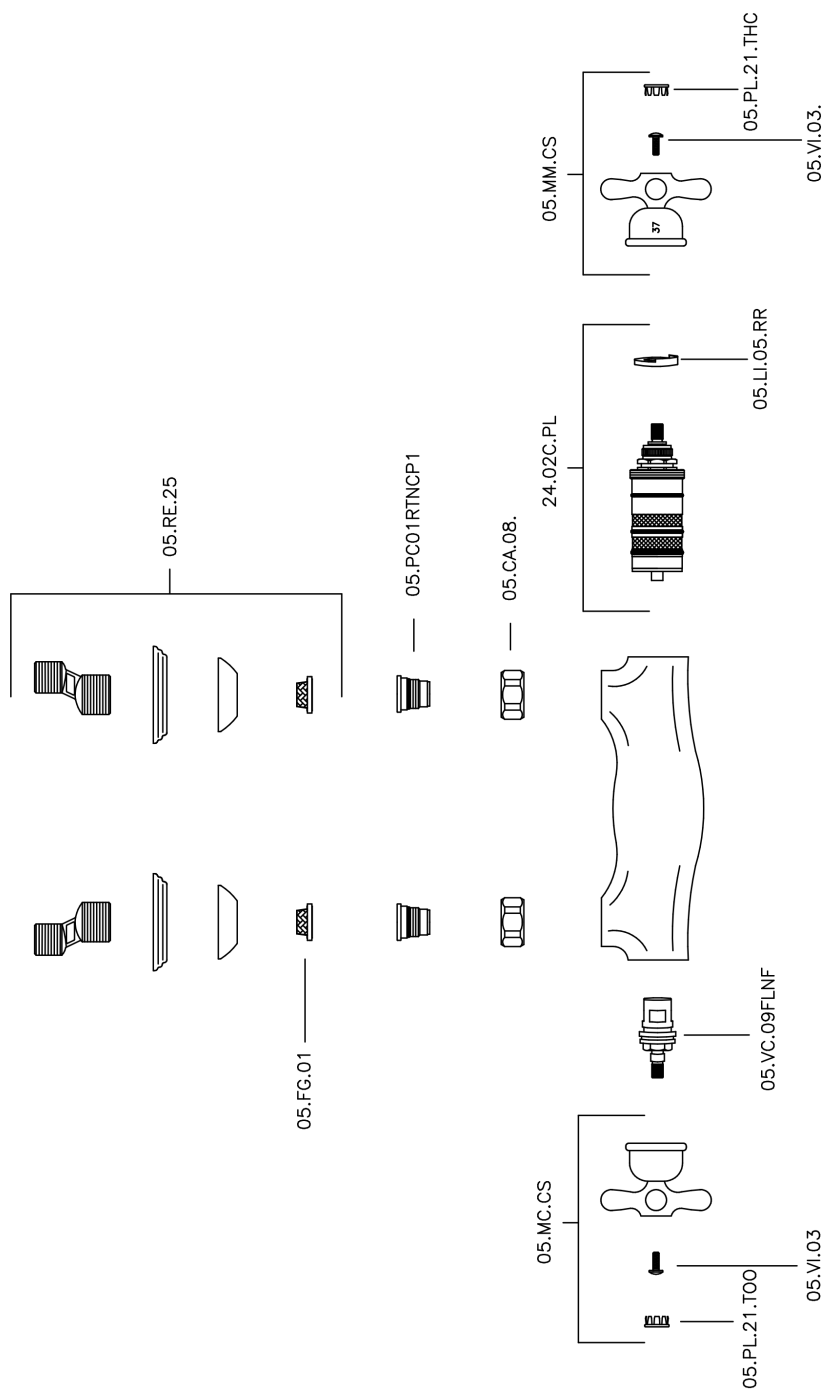

Miscelatore termostatico doccia CROISETTE_CST01010

MODELLO **CST01010**

Miscelatore termostatico doccia, senza completo doccia, attacco per flessibile 1/2" M

FINITURE DISPONIBILI

-  **21** 21 Cromo
-  **27** 27 Vecchio Bronzo
-  **2G** 2G Oro Antico
-  **2W** 2W Oro Spazzolato

CARATTERISTICHE

Ricambio Cartuccia **24.04A.PP**

Cartuccia Termostatica Plus P 8X20

Termostatico

Il Termostatico Huber è il tuo personale gestore dell'acqua che ti aiuta a gestire e controllare acqua ed energia senza sprechi.

Miscelatore termostatico doccia CROISETTE_CST01010

CST01010

<https://www.huberitalia.com/miscelatore-termostatico-doccia-croisette-cst01010>

2025-07-04