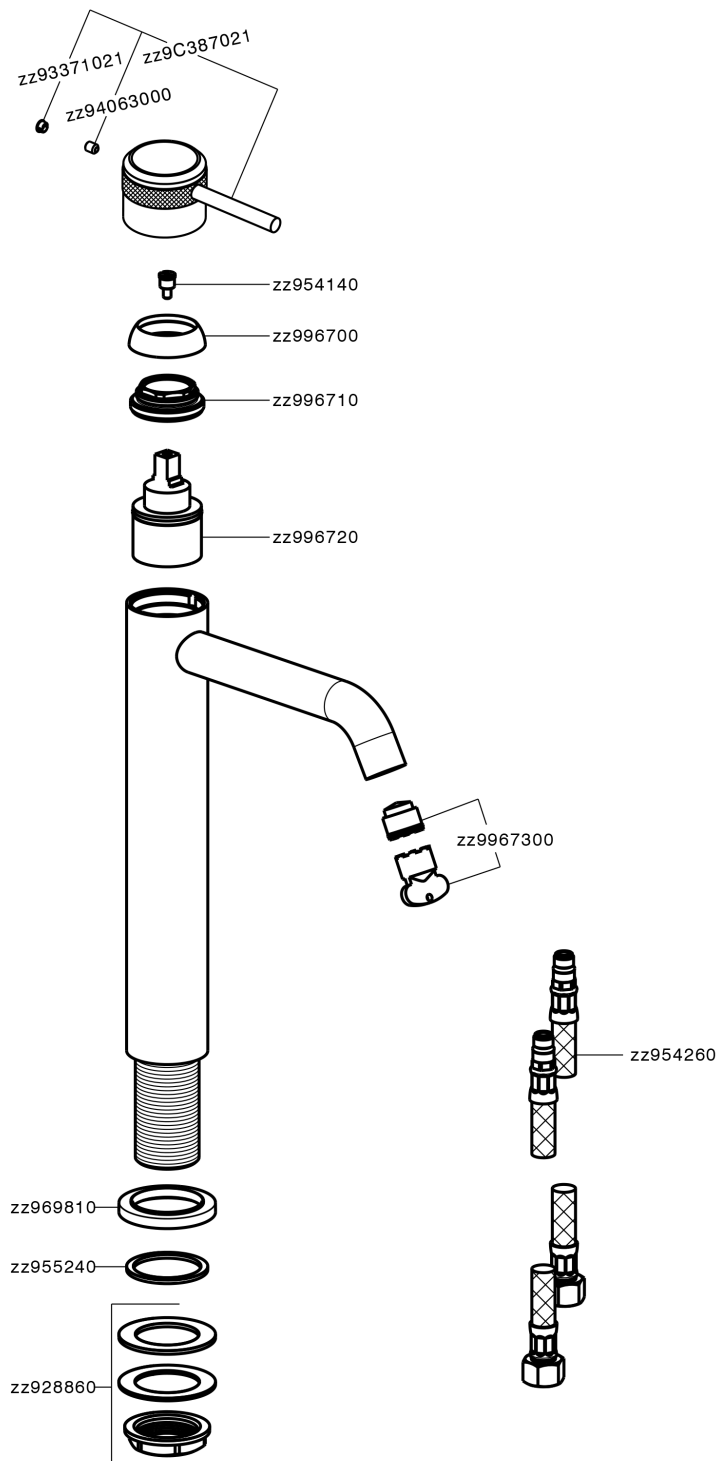

Miscelatore monocomando lavabo alto CHRONOS_CR003540

MODELLO **CR003540**

Miscelatore monocomando lavabo alto, senza scarico automatico, flex inox G.3/8"

FINITURE DISPONIBILI

-  **21** 21 Cromo
-  **2F** 2F Nichel Spazzolato
-  **2Q** 2Q Black Titanium

CARATTERISTICHE

Ricambio Cartuccia **ZZ99672000**

Cartuccia Monocomando 35 mm

EcoStop

Con il Dispositivo EcoStop l'apertura dell'acqua avviene con un punto duro al 50% circa della portata. Un fermo a metà apertura, da vincere con una leggera forza solo e soltanto quando ci sia una reale necessità di richiesta d'acqua alla massima portata. Ciò permette di consumare fino al 50% in meno di acqua.

Miscelatore monocomando lavabo alto CHRONOS_CR003540

CR003540

<https://www.huberitalia.com/miscelatore-monocomando-lavabo-alto-chronos-cr003540>

2026-06-18