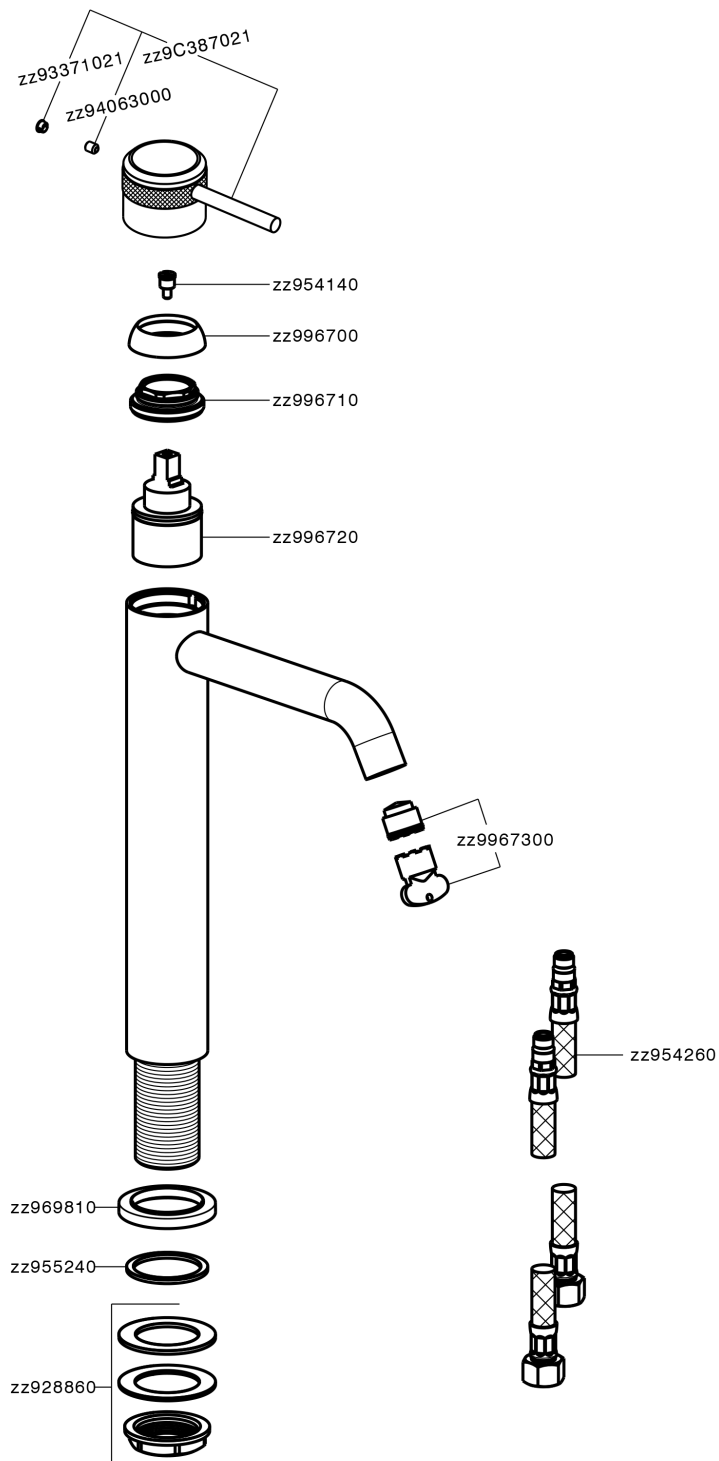

Miscelatore monocomando lavabo alto CHRONOS_CR003540

CR003540

<https://www.huberitalia.com/miscelatore-monocomando-lavabo-alto-chronos-cr003540>

2026-06-18