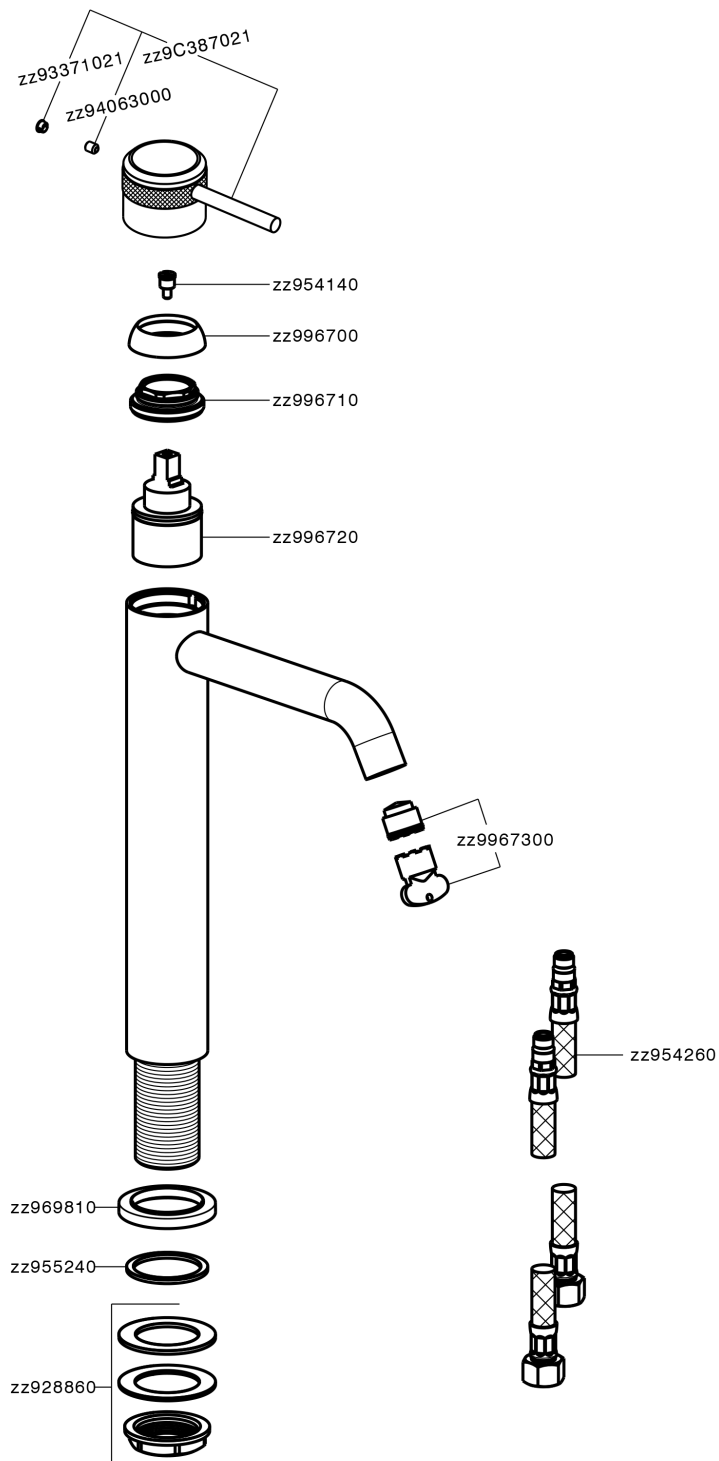

## Miscelatore monocomando lavabo alto CHRONOS\_CR003540

CR003540

<https://www.huberitalia.com/miscelatore-monocomando-lavabo-alto-chronos-cr003540>

2026-06-18