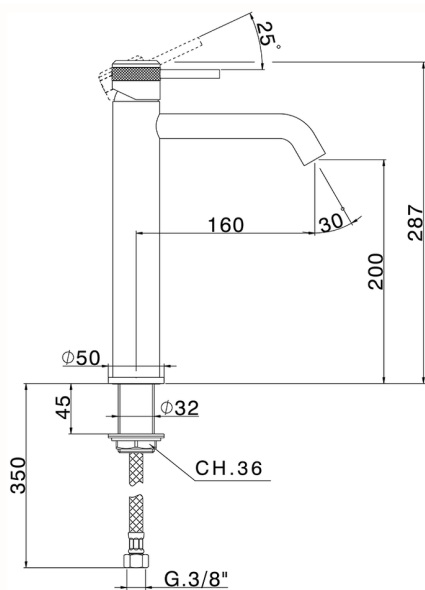

Miscelatore monocomando lavabo alto CHRONOS_CR003540

MODELLO **CR003540**

Miscelatore monocomando lavabo alto, senza scarico automatico, flex inox G.3/8"

FINITURE DISPONIBILI

-  **21** 21 Cromo
-  **2F** 2F Nichel Spazzolato
-  **2Q** 2Q Black Titanium

CARATTERISTICHE

Ricambio Cartuccia **ZZ99672000**

Cartuccia Monocomando 35 mm

EcoStop

Con il Dispositivo EcoStop l'apertura dell'acqua avviene con un punto duro al 50% circa della portata. Un fermo a metà apertura, da vincere con una leggera forza solo e soltanto quando ci sia una reale necessità di richiesta d'acqua alla massima portata. Ciò permette di consumare fino al 50% in meno di acqua.

Miscelatore monocomando lavabo alto CHRONOS_CR003540

CR003540

<https://www.huberitalia.com/miscelatore-monocomando-lavabo-alto-chronos-cr003540>

2026-06-18