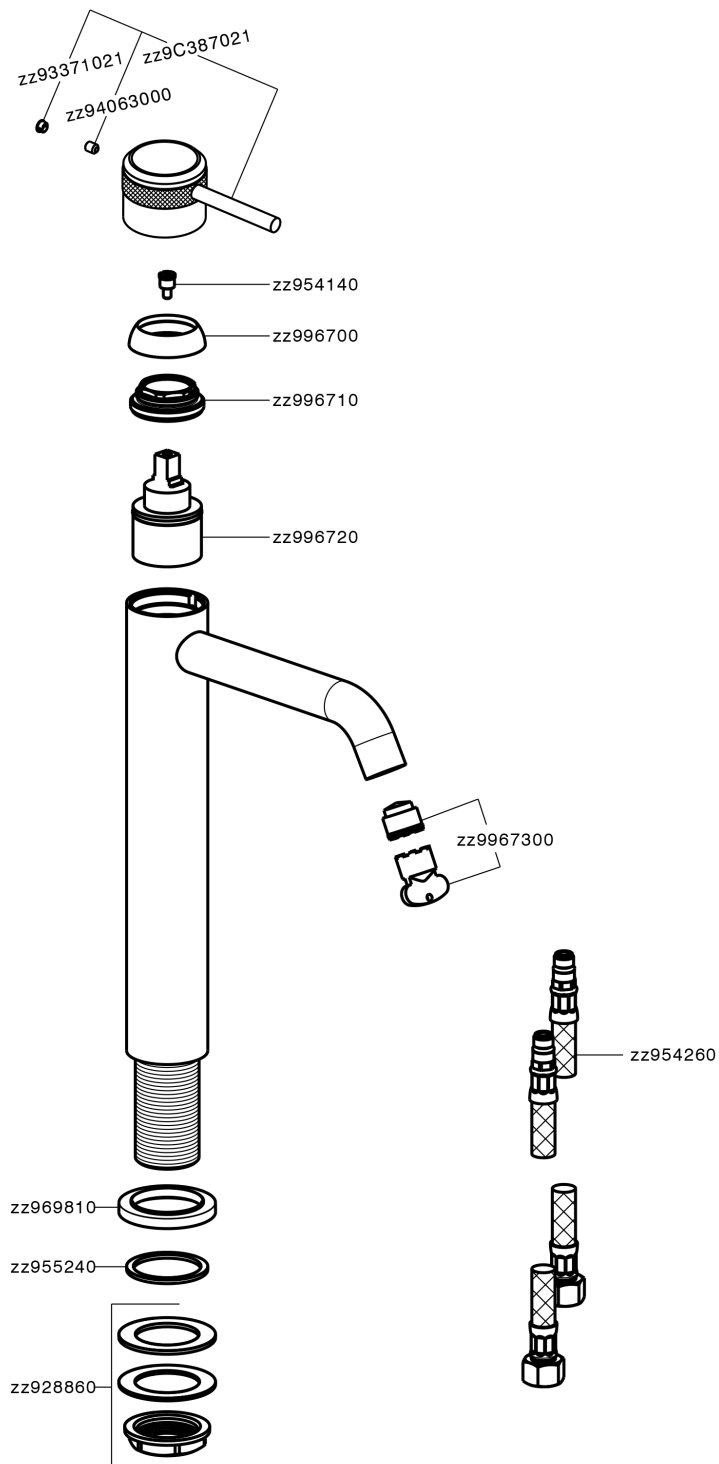

Miscelatore monocomando lavabo alto CHRONOS_CR003540

MODELLO **CR003540**

Miscelatore monocomando lavabo alto, senza scarico automatico, flex inox G.3/8"

FINITURE DISPONIBILI

-  **21** 21 Cromo
-  **2F** 2F Nichel Spazzolato
-  **2Q** 2Q Black Titanium

CARATTERISTICHE

Ricambio Cartuccia **ZZ99672000**

Cartuccia Monocomando 35 mm

EcoStop

Con il Dispositivo EcoStop l'apertura dell'acqua avviene con un punto duro al 50% circa della portata. Un fermo a metà apertura, da vincere con una leggera forza solo e soltanto quando ci sia una reale necessità di richiesta d'acqua alla massima portata. Ciò permette di consumare fino al 50% in meno di acqua.

Miscelatore monocomando lavabo alto CHRONOS_CR003540

CR003540

<https://www.huberitalia.com/miscelatore-monocomando-lavabo-alto-chronos-cr003540>

2026-06-18