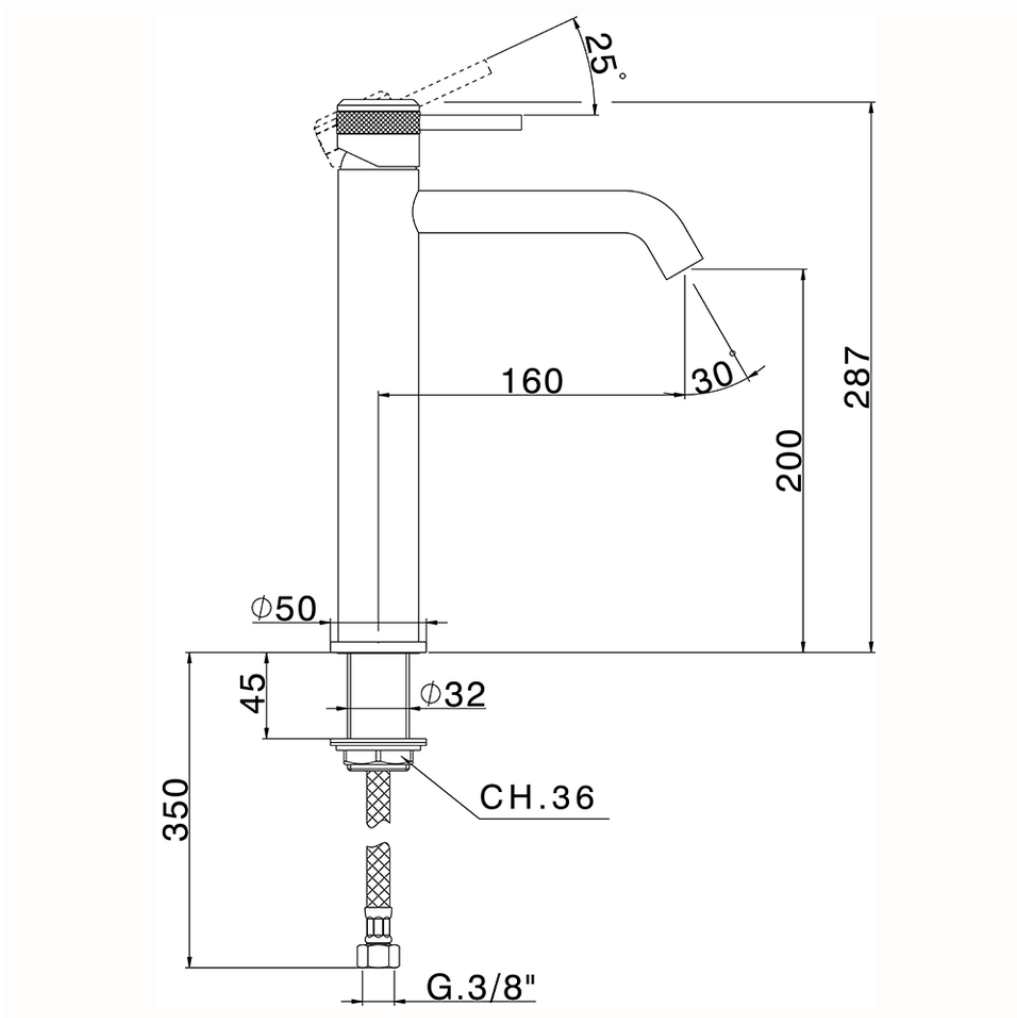

Miscelatore monocomando lavabo alto CHRONOS_CR003540

CR003540

<https://www.huberitalia.com/miscelatore-monocomando-lavabo-alto-chronos-cr003540>

2026-06-18