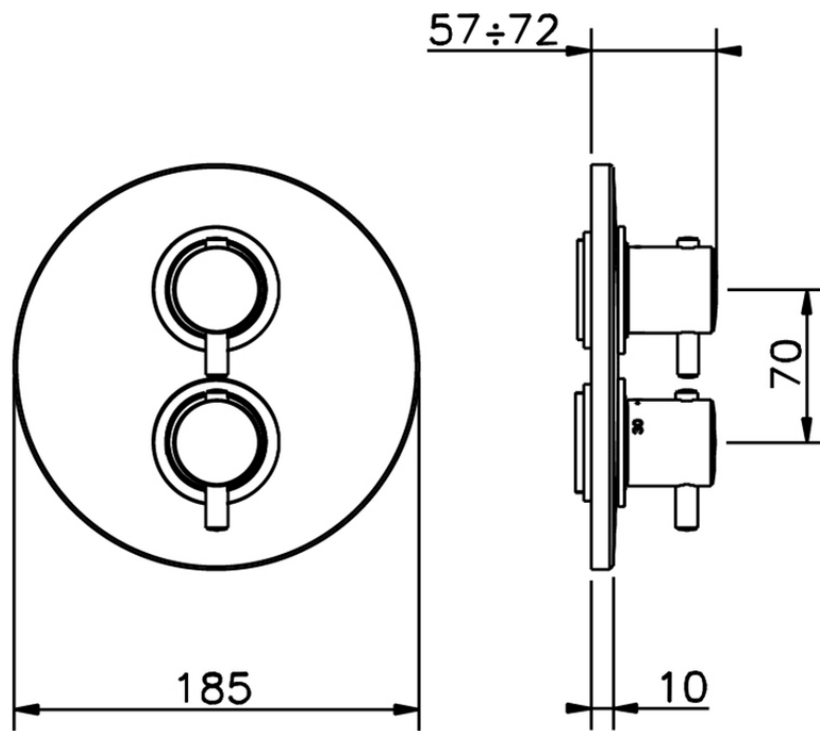

Parte esterna termostatico doccia incasso 1 uscita THERMO_TV007300

TV007300

<https://www.huberitalia.com/parte-esterna-termostatico-doccia-incasso-1-uscita-thermo-tv007300>

Piastra/Plate/Plaque/Platte/Placa

2-3mm: XX 25-40 YY 76-91

10 mm: XX 16-31 YY 65-80

ZB007301

<https://www.huberitalia.com/parte-incasso-termostatico-doccia-1-uscita-incasso-zb007301>

2026-06-11