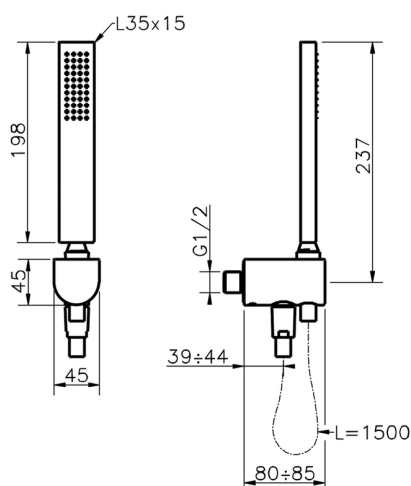

Completo doccia con presa d'acqua SHOWER_SS018870

MODELLO **SS018870**

Completo doccia con presa d'acqua, supporto fisso murale con raccordo 1/2", doccetta monogetto minimalista 35x15 mm Ottone, flessibile liscio SUPREME 150 cm

FINITURE DISPONIBILI

21 21 Cromo

2F 2F Nichel Spazzolato

CARATTERISTICHE

2026-06-10