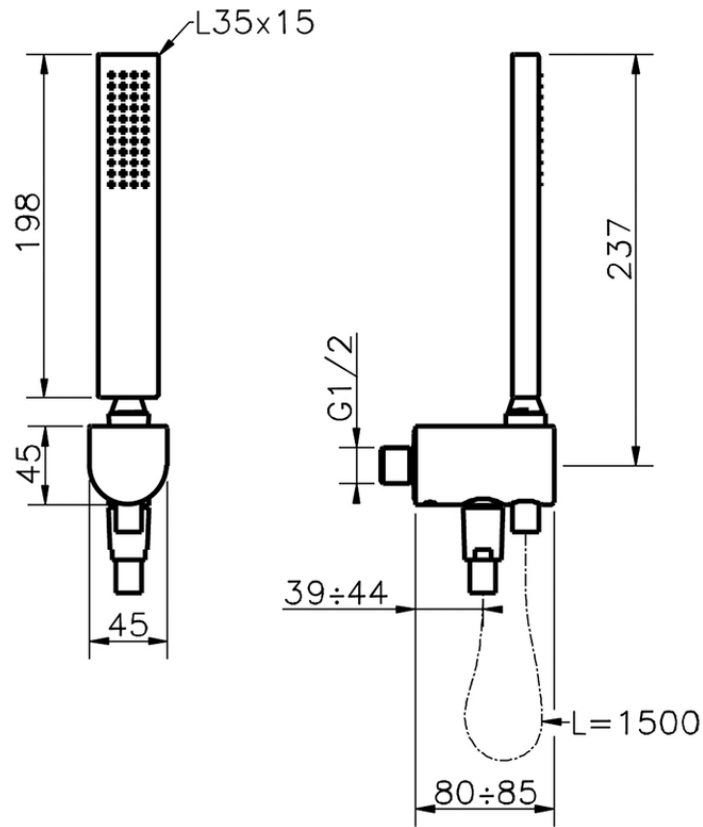

Completo doccia con presa d'acqua SHOWER_SS018870

SS018870

<https://www.huberitalia.com/completo-doccia-con-presa-dacqua-shower-ss018870>

2026-06-09