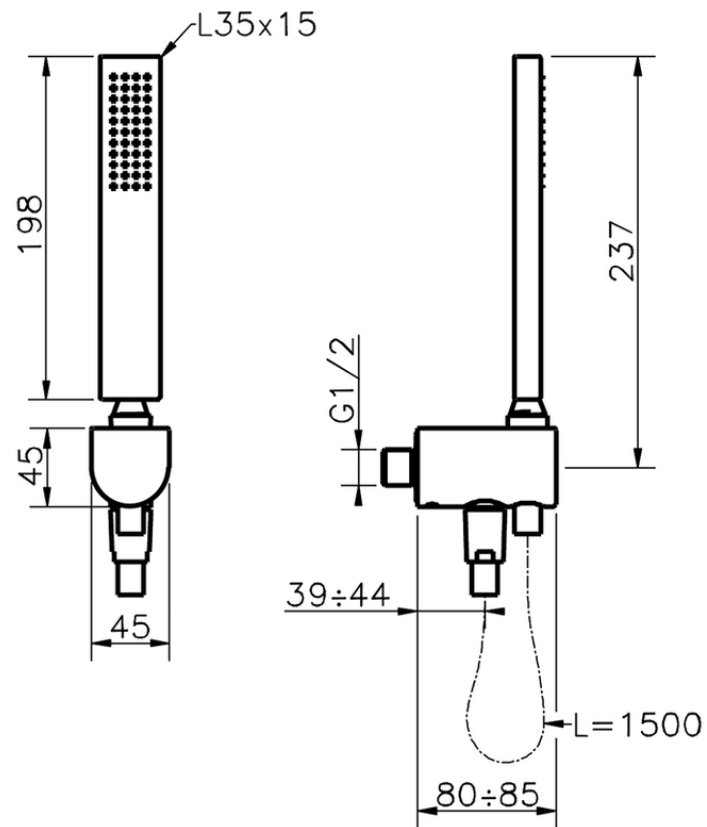

Completo doccia con presa d'acqua SHOWER_SS018870

SS018870

<https://www.huberitalia.com/completo-doccia-con-presa-dacqua-shower-ss018870>

2026-06-09