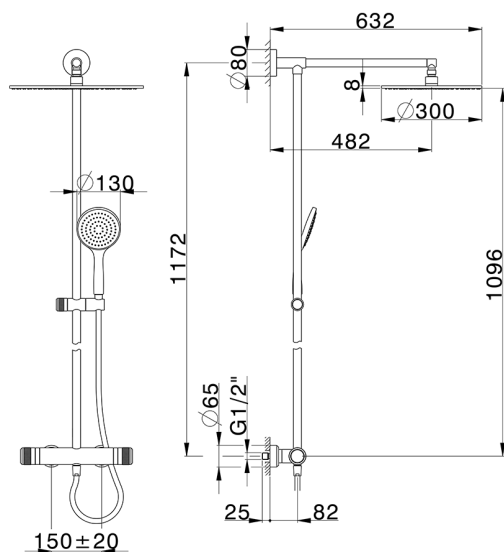

Colonna doccia termostatica 2 funzioni COLUMNS_CRC78020

MODELLO **CRC78020**

Colonna doccia termostatica 2 funzioni, devia stop 2 uscite, colonna fissa, supporto doccetta scorrevole, doccetta monogetto Emotion D.130 mm in ABS, soffione tondo D.300 mm sp.8 mm in Ottone, flessibile liscio SUPREME 150 cm

FINITURE DISPONIBILI

-  **21** 21 Cromo
-  **2F** 2F Nichel Spazzolato
-  **2Q** 2Q Black Titanium

CARATTERISTICHE

Ricambio Cartuccia **22.04A.AR - ZZ97279004**

Cartuccia Termostatica Argo 2 (filtro lungo)

DeviaStop

La tecnologia Devia Stop di Huber consente con un semplice movimento rotativo di gestire la portata dell'acqua e di scegliere la modalità d'erogazione (soffione, doccetta a mano).

SafeTouch

Il sistema SafeTouch Huber mantiene il corpo del miscelatore freddo al tatto durante il funzionamento.

<https://www.huberitalia.com/colonna-doccia-termostatica-2-funzioni-columns-crc78020>

2026-06-30