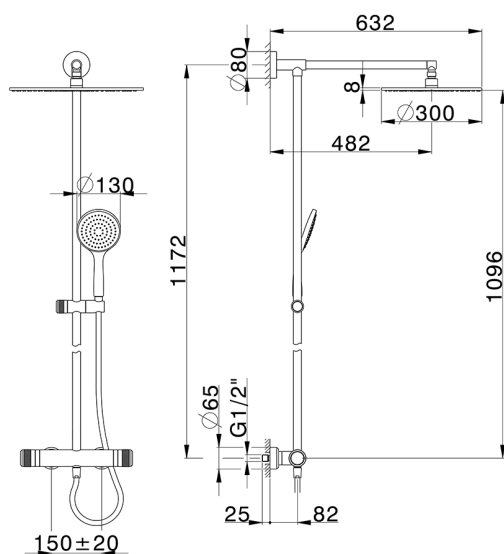

## Colonna doccia termostatica 2 funzioni COLUMNS\_CRC78020

MODELLO **CRC78020**

Colonna doccia termostatica 2 funzioni, devia stop 2 uscite, colonna fissa, supporto doccetta scorrevole, doccetta monogetto Emotion D.130 mm in ABS, soffione tondo D.300 mm sp.8 mm in Ottone, flessibile liscio SUPREME 150 cm

FINITURE DISPONIBILI

-  **21** 21 Cromo
-  **2F** 2F Nichel Spazzolato
-  **2Q** 2Q Black Titanium

CARATTERISTICHE

Ricambio Cartuccia **22.04A.AR - ZZ97279004**

**Cartuccia Termostatica Argo 2 (filtro lungo)**

### DeviaStop

La tecnologia Devia Stop di Huber consente con un semplice movimento rotativo di gestire la portata dell'acqua e di scegliere la modalità d'erogazione (soffione, doccetta a mano).

## Colonna doccia termostatica 2 funzioni COLUMNS\_CRC78020

CRC78020

<https://www.huberitalia.com/colonna-doccia-termostatica-2-funzioni-columns-crc78020>

2026-06-30