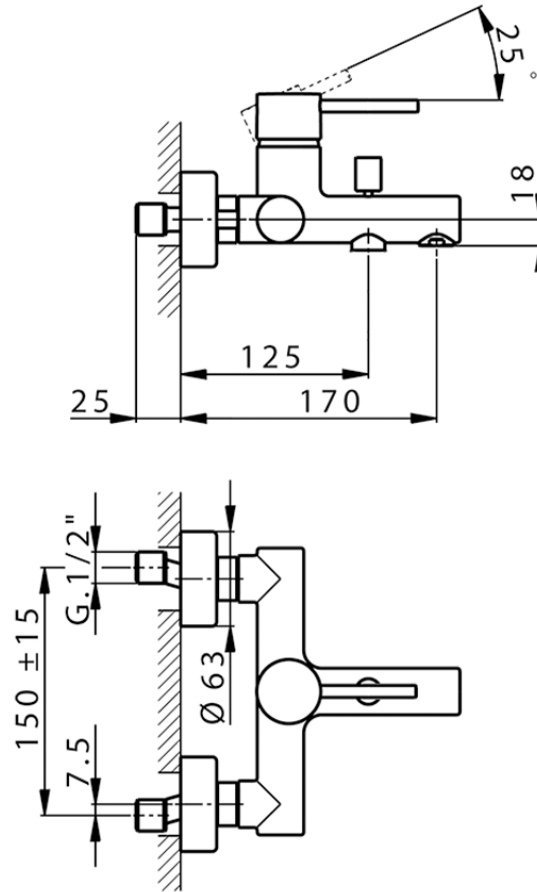

## Miscelatore monocomando vasca NUOVA KIRUNA\_K2000130

TV000130

<https://www.huberitalia.com/miscelatore-monocomando-vasca-nuova-kiruna-k2000130>

2026-06-15