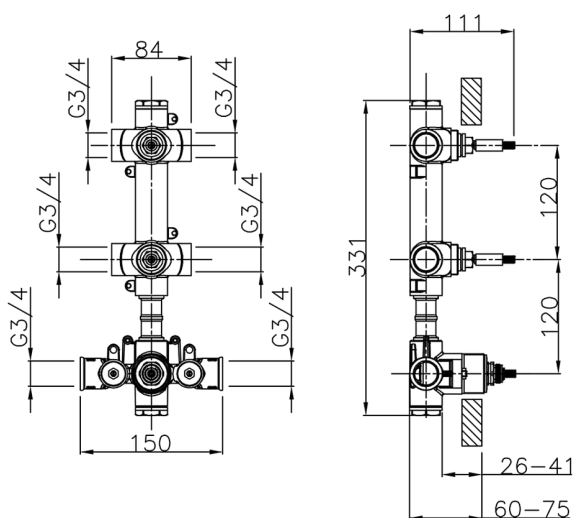

Parte incasso termostatico doccia 2 funzioni INCASSO_ZB01V200

MODELLO **ZB01V200**

Parte incasso termostatico doccia 2 funzioni

FINITURE DISPONIBILI

CARATTERISTICHE

Installazione	Incasso
Ricambio Cartuccia	23.51A.HF
Cartuccia Termostatica HF	
Incasso	1