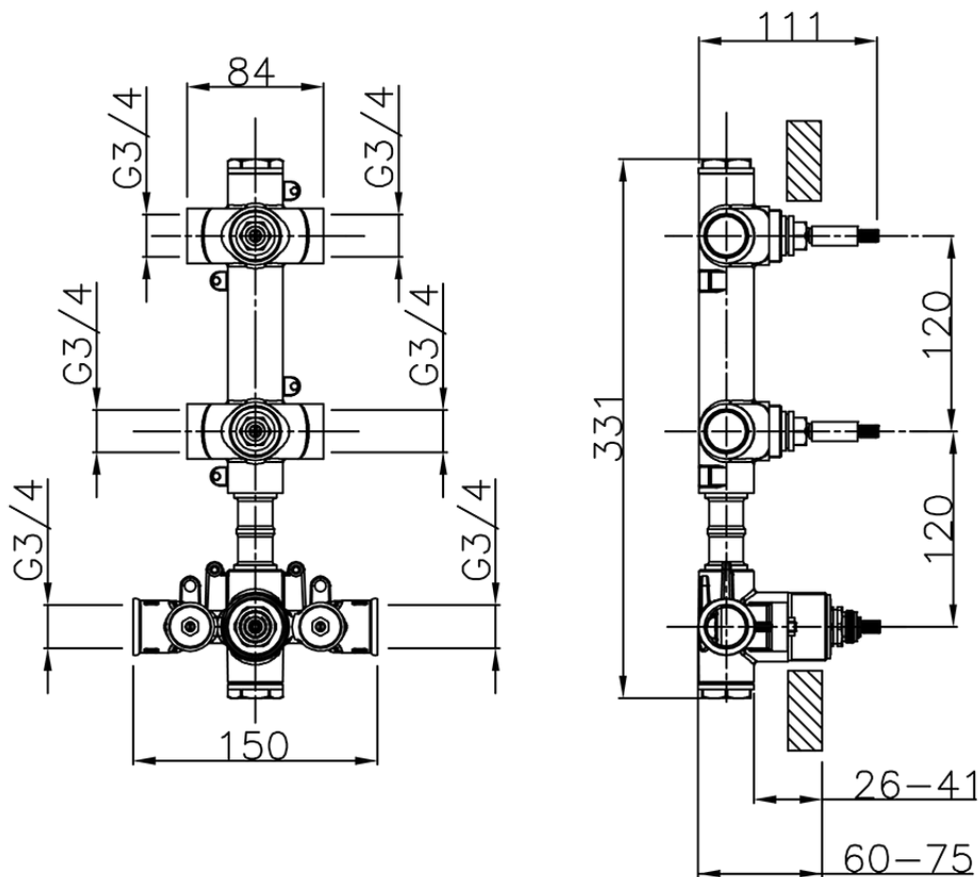

Parte incasso termostatico doccia 2 funzioni INCASSO_ZB01V200

ZB01V200

<https://www.huberitalia.com/parte-incasso-termostatico-doccia-2-funzioni-incasso-zb01v200>

2026-06-29