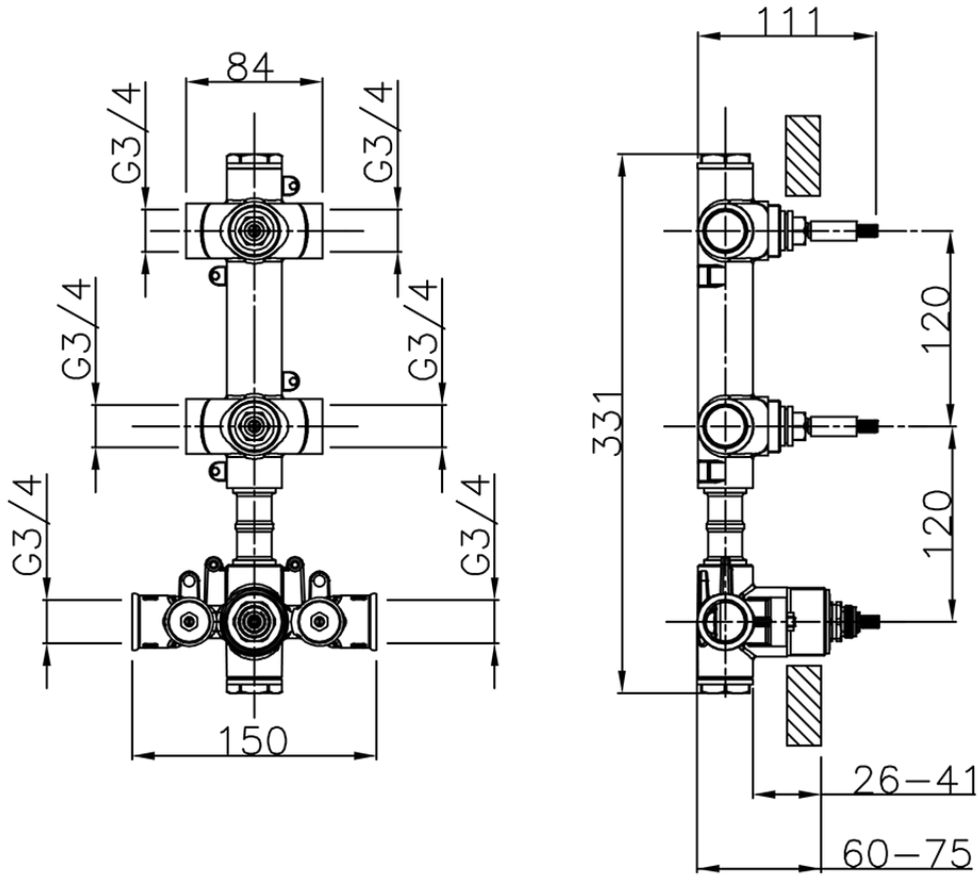

Parte incasso termostatico doccia 2 funzioni INCASSO_ZB01V200

ZB01V200

<https://www.huberitalia.com/parte-incasso-termostatico-doccia-2-funzioni-incasso-zb01v200>

2026-05-15