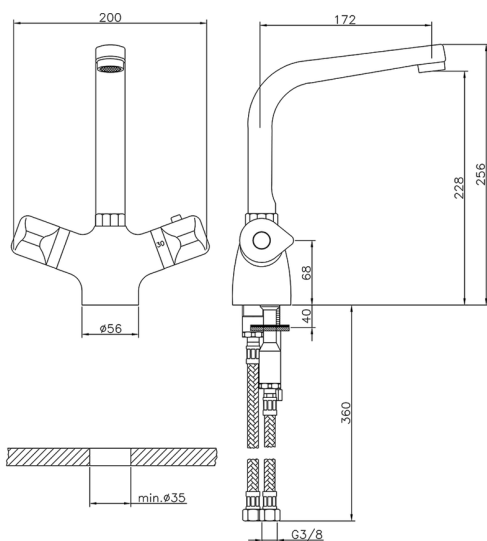

Miscelatore termostatico lavello THERMO_CLT65010

MODELLO **CLT65010**

Miscelatore termostatico lavello, senza scarico, bocca girevole, flex inox G.3/8"

FINITURE DISPONIBILI

21 21 Cromo

CARATTERISTICHE

Ricambio Cartuccia **24.04A.PP**

Cartuccia Termostatica Plus P 8X20

Termostatico

Il Termostatico Huber è il tuo personale gestore dell'acqua che ti aiuta a gestire e controllare acqua ed energia senza sprechi.

2026-04-14