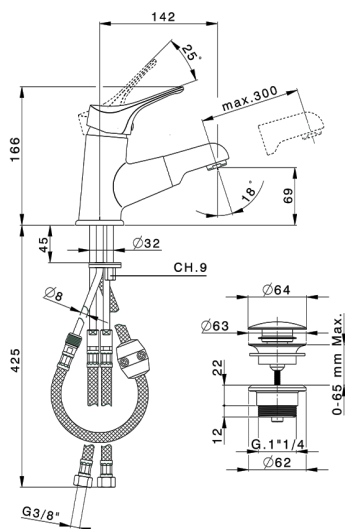

Miscelatore monocomando lavabo docc. estraibile BACCARAT_BC000610

MODELLO **BC000610**

Miscelatore monocomando lavabo docc. estraibile, con scarico automatico 1"1/4, flex inox G.3/8"

FINITURE DISPONIBILI

21 21 Cromo

CARATTERISTICHE

Ricambio Cartuccia **ZZ95274000**

Cartuccia Monocomando 40 mm

2026-04-14