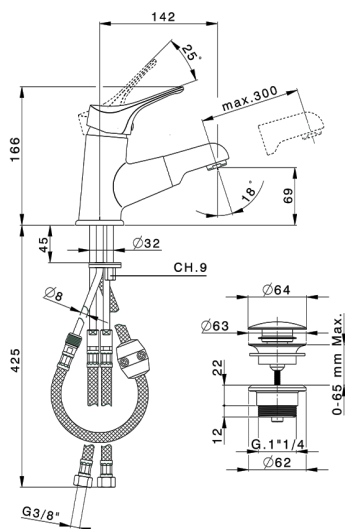

Miscelatore monocomando lavabo docc. estraibile BACCARAT_BC000610

MODELLO **BC000610**

Miscelatore monocomando lavabo docc. estraibile, con scarico automatico 1"1/4, flex inox G.3/8"

FINITURE DISPONIBILI

21 21 Cromo

CARATTERISTICHE

Ricambio Cartuccia **ZZ95274000**

Cartuccia Monocomando 40 mm

2026-06-16