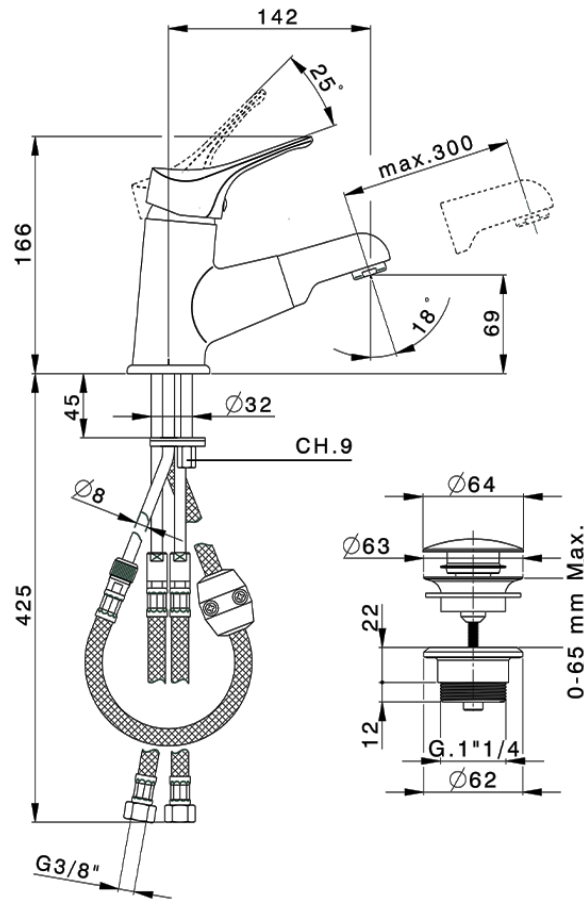

Miscelatore monocomando lavabo docc. estraibile BACCARAT_BC000610

BC000610

<https://www.huberitalia.com/miscelatore-monocomando-lavabo-docc-estraibile-baccarat-bc000610>

2026-06-16