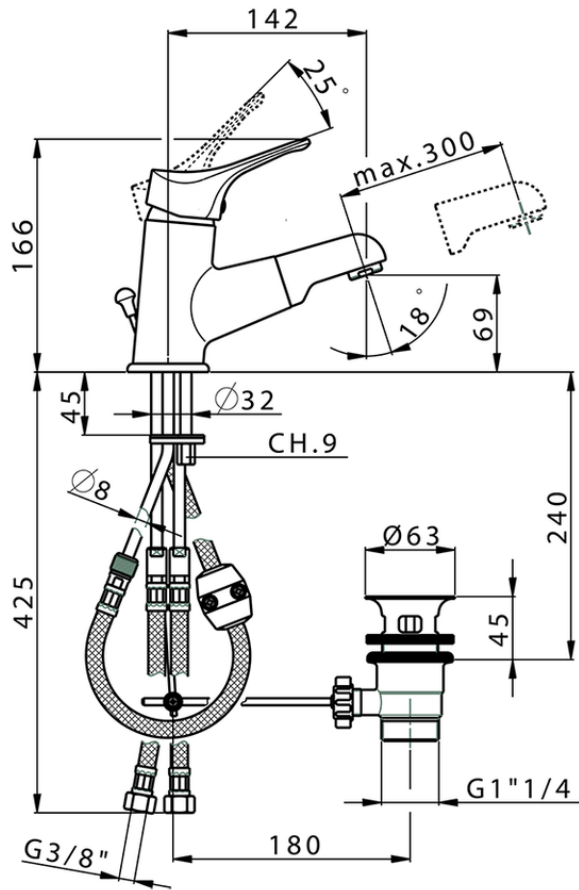

Miscelatore monocomando lavabo docc. estraibile BACCARAT_BC000610

BC000610

<https://www.huberitalia.com/miscelatore-monocomando-lavabo-docc-estraibile-baccarat-bc000610>

2025-12-07