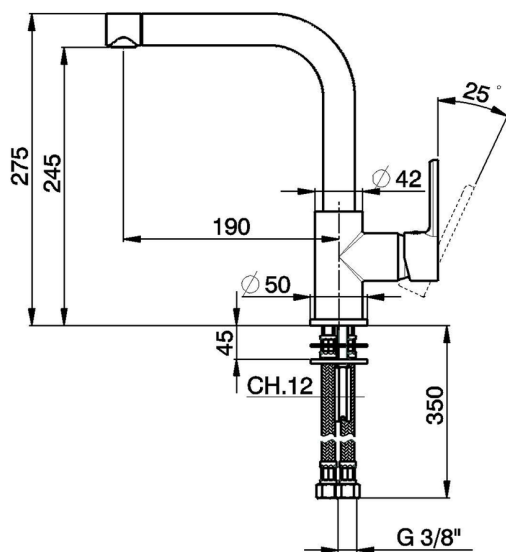

## Miscelatore monocomando lavello EnergySave KITCHEN\_H2003535

MODELLO **H2003535**

Miscelatore monocomando lavello EnergySave, bocca girevole, flex inox G.3/8"

FINITURE DISPONIBILI

**21** 21 Cromo

CARATTERISTICHE

Ricambio Cartuccia **ZZ95409000**

**Cartuccia Monocomando 35 mm**

### EcoStop

Con il Dispositivo EcoStop l'apertura dell'acqua avviene con un punto duro al 50% circa della portata. Un fermo a metà apertura, da vincere con una leggera forza solo e soltanto quando ci sia una reale necessità di richiesta d'acqua alla massima portata. Ciò permette di consumare fino al 50% in meno di acqua.