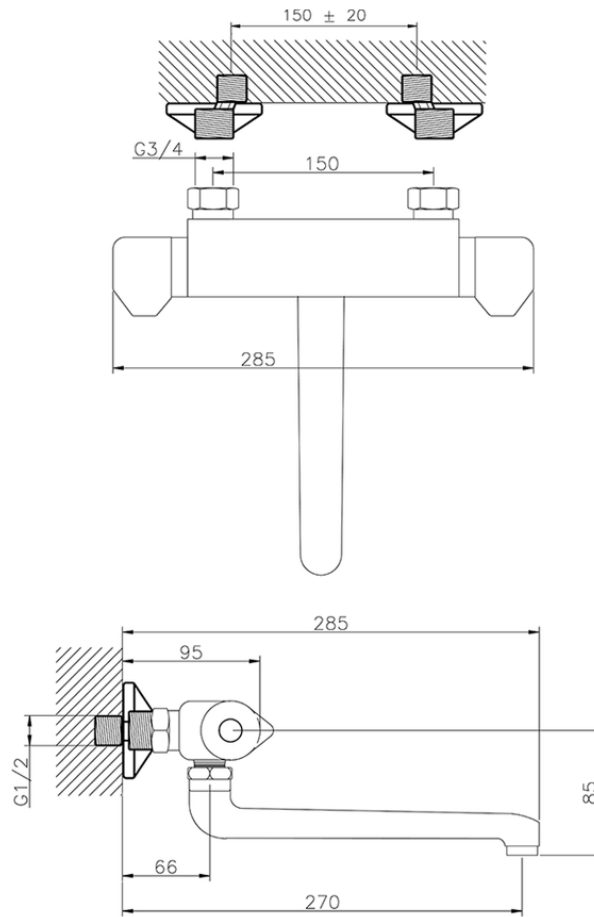

Miscelatore termostatico lavello a parete CLINIC&TECHNICAL_CLT70010

CLT70010

<https://www.huberitalia.com/miscelatore-termostatico-lavello-a-parete-clinictechnical-clt70010>

2026-06-16