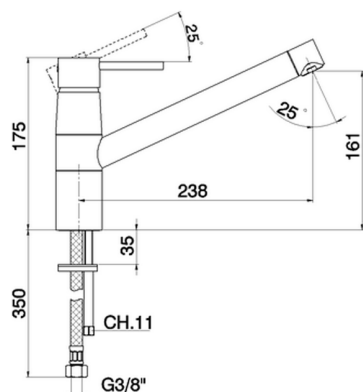

## Miscelatore monocomando lavello KITCHEN\_TV000580

MODELLO **TV000580**

Miscelatore monocomando lavello, bocca girevole, flex inox G.3/8"

FINITURE DISPONIBILI

**21** 21 Cromo

CARATTERISTICHE

Ricambio Cartuccia **ZZ95409000**

**Cartuccia Monocomando 35 mm**

### EcoStop

Con il Dispositivo EcoStop l'apertura dell'acqua avviene con un punto duro al 50% circa della portata. Un fermo a metà apertura, da vincere con una leggera forza solo e soltanto quando ci sia una reale necessità di richiesta d'acqua alla massima portata. Ciò permette di consumare fino al 50% in meno di acqua.