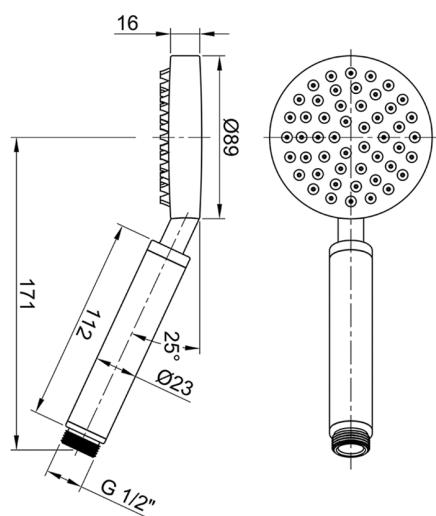

Doccetta SHOWER_SS014510

MODELLO **SS014510**

Doccetta, monogetto D.89 mm in INOX, INOX AISI 304

FINITURE DISPONIBILI

D1 D1 Inox Spazzolato

CARATTERISTICHE

2026-05-13