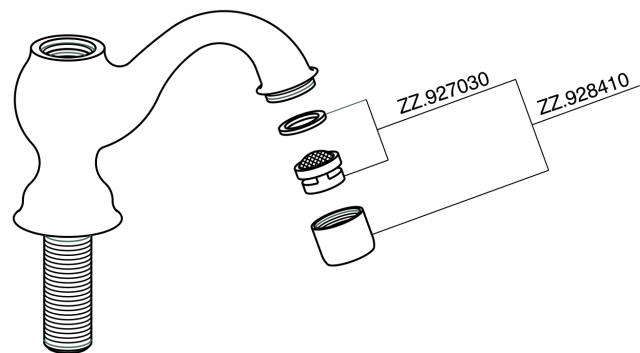

Rubinetto monoacqua CROISSETTE_CS000900

MODELLO **CS000900**

Rubinetto monoacqua, senza scarico automatico

FINITURE DISPONIBILI

21 21 Cromo

2G 2G Oro Antico

2W 2W Oro Spazzolato

CARATTERISTICHE

Rubinetto monoacqua CROISSETTE_CS000900

PL.21 

GH.01 

VI.05 

RA.07 

CC.08 

CP.27 

ZZ.929070 

GG.06 

KF.09  DS.02

DD.05 

CA.23 

CS000900

<https://www.huberitalia.com/rubinetto-monoacqua-croisette-cs000900>

2026-06-30