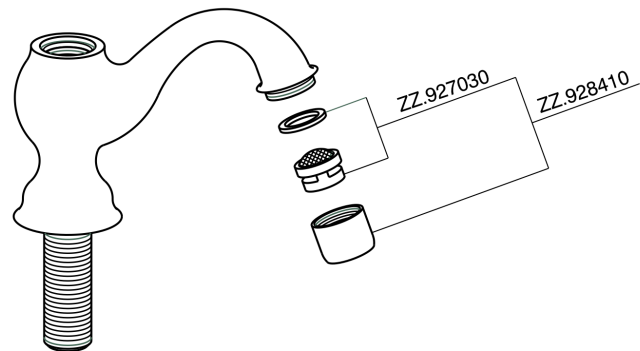

Rubinetto monoacqua CROISSETTE_CS000900

MODELLO **CS000900**

Rubinetto monoacqua, senza scarico automatico

FINITURE DISPONIBILI

21 21 Cromo

2G 2G Oro Antico

2W 2W Oro Spazzolato

CARATTERISTICHE

Rubinetto monoacqua CROISSETTE_CS000900

PL.21 

GH.01 

VI.05 

RA.07 

CC.08 

CP.27 

ZZ.929070 

GG.06 

KF.09  DS.02

DD.05 

CA.23 

CS000900

<https://www.huberitalia.com/rubinetto-monoacqua-croisette-cs000900>

2026-06-30