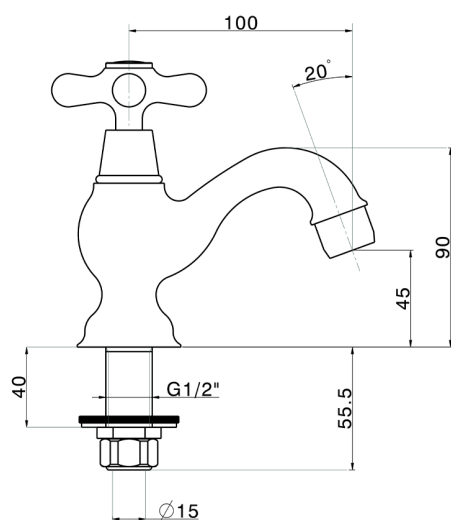

Rubinetto monoacqua CROISSETTE_CS000900

MODELLO **CS000900**

Rubinetto monoacqua, senza scarico automatico

FINITURE DISPONIBILI

21 21 Cromo

2G 2G Oro Antico

2W 2W Oro Spazzolato

CARATTERISTICHE

Rubinetto monoacqua CROISSETTE_CS000900

PL.21 

GH.01 

VI.05 

RA.07 

CC.08 

CP.27 

ZZ.929070 

GG.06 

KF.09  DS.02

DD.05 

CA.23 

CS000900

<https://www.huberitalia.com/rubinetto-monoacqua-croisette-cs000900>

2026-06-30