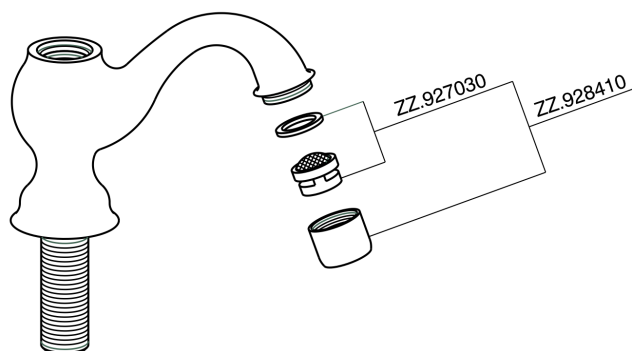

Rubinetto monoacqua CROISSETTE_CS000900

MODELLO **CS000900**

Rubinetto monoacqua, senza scarico automatico

FINITURE DISPONIBILI

21 21 Cromo

2G 2G Oro Antico

2W 2W Oro Spazzolato

CARATTERISTICHE

Rubinetto monoacqua CROISSETTE_CS000900

PL.21 

GH.01 

VI.05 

RA.07 

CC.08 

CP.27 

ZZ.929070 

GG.06 

KF.09  DS.02

DD.05 

CA.23 

CS000900

<https://www.huberitalia.com/rubinetto-monoacqua-croisette-cs000900>

2026-04-24