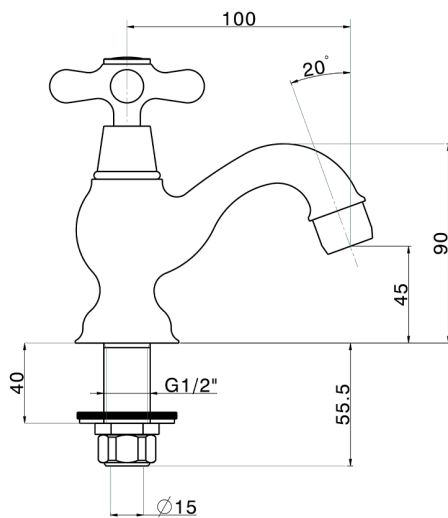

Rubinetto monoacqua CROISSETTE_CS000900

MODELLO **CS000900**

Rubinetto monoacqua, senza scarico automatico

FINITURE DISPONIBILI

21 21 Cromo

2G 2G Oro Antico

2W 2W Oro Spazzolato

CARATTERISTICHE

Rubinetto monoacqua CROISSETTE_CS000900

PL.21 

GH.01 

VI.05 

RA.07 

CC.08 

CP.27 

ZZ.929070 

GG.06 

KF.09  DS.02

DD.05 

CA.23 

CS000900

<https://www.huberitalia.com/rubinetto-monoacqua-croisette-cs000900>

2026-04-24