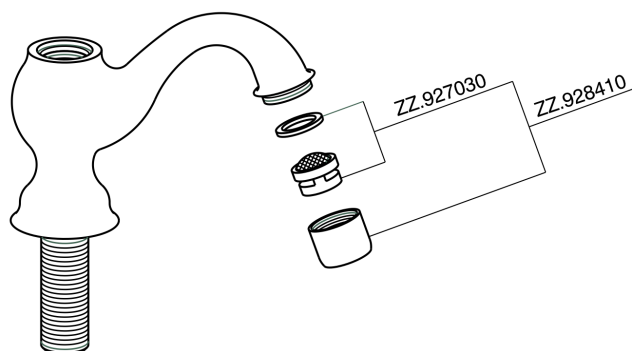

Rubinetto monoacqua CROISSETTE_CS000900

PL.21 

GH.01 

VI.05 

RA.07 

CC.08 

CP.27 

ZZ.929070 

GG.06 

KF.09  DS.02

DD.05 

CA.23 

CS000900

<https://www.huberitalia.com/rubinetto-monoacqua-croisette-cs000900>

2026-04-24