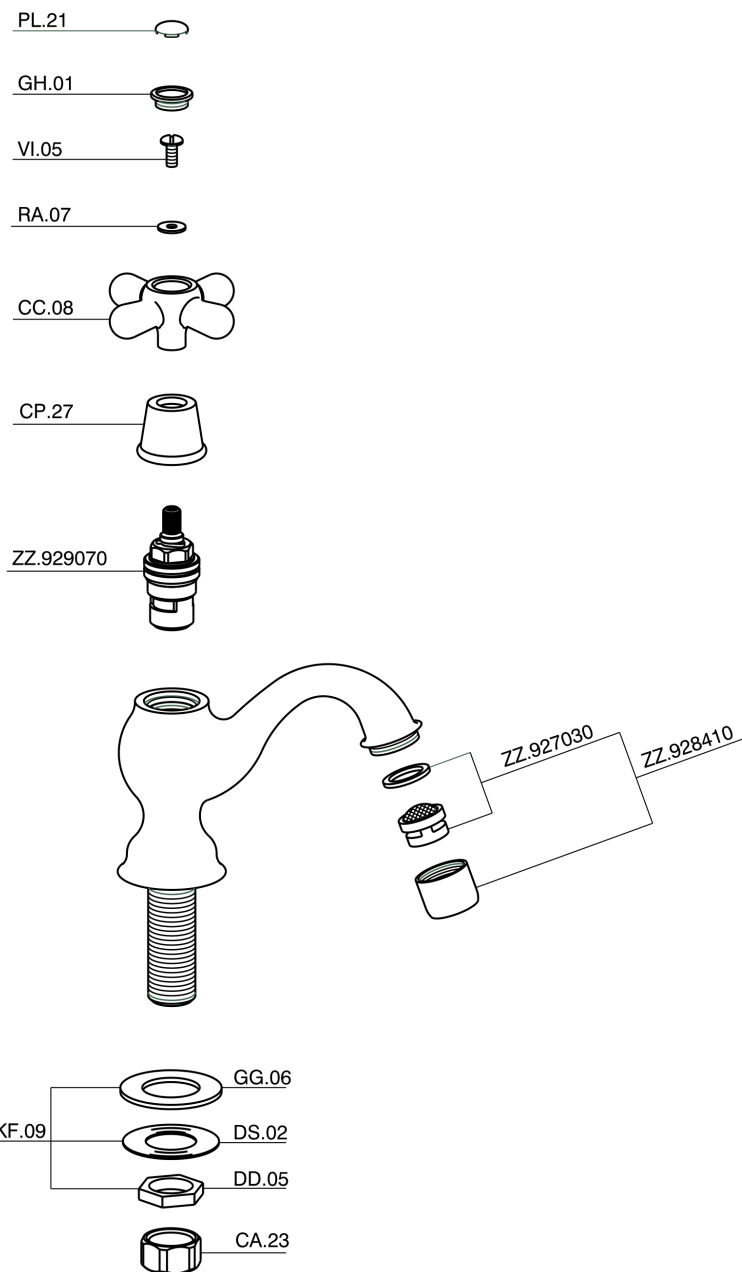

## Rubinetto monoacqua CROISSETTE\_CS000900

MODELLO **CS000900**

Rubinetto monoacqua, senza scarico automatico

FINITURE DISPONIBILI

**21** 21 Cromo

**2G** 2G Oro Antico

**2W** 2W Oro Spazzolato

CARATTERISTICHE

## Rubinetto monoacqua CROISSETTE\_CS000900

CS000900

<https://www.huberitalia.com/rubinetto-monoacqua-croisette-cs000900>

2026-04-24