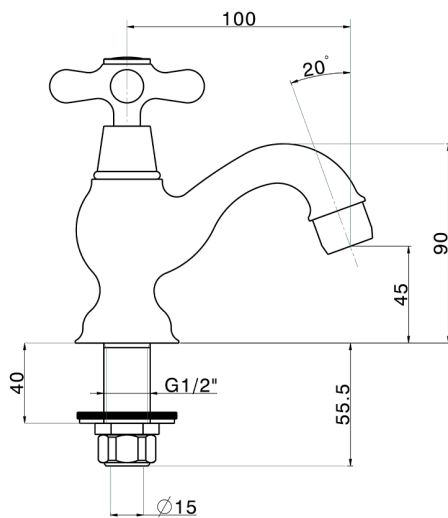

## Rubinetto monoacqua CROISSETTE\_CS000900

MODELLO **CS000900**

Rubinetto monoacqua, senza scarico automatico

FINITURE DISPONIBILI

**21** 21 Cromo

**2G** 2G Oro Antico

**2W** 2W Oro Spazzolato

CARATTERISTICHE

## Rubinetto monoacqua CROISSETTE\_CS000900

CS000900

<https://www.huberitalia.com/rubinetto-monoacqua-croisette-cs000900>

2026-04-24