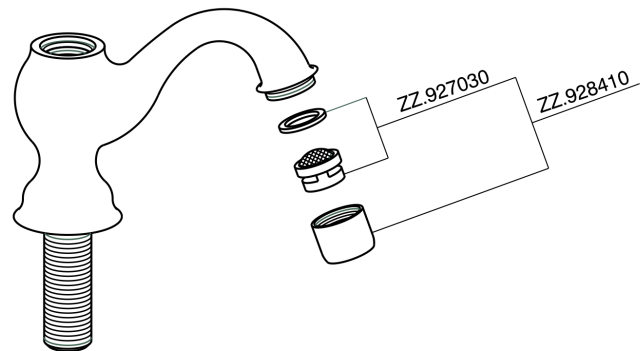

## Rubinetto monoacqua CROISSETTE\_CS000900

PL.21 

GH.01 

VI.05 

RA.07 

CC.08 

CP.27 

ZZ.929070 

GG.06 

KF.09  DS.02

DD.05 

CA.23 

CS000900

<https://www.huberitalia.com/rubinetto-monoacqua-croisette-cs000900>

2026-06-30