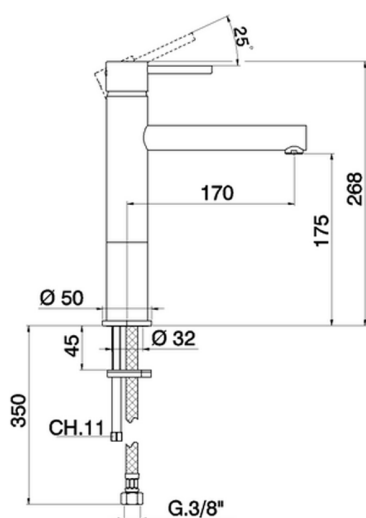

## Miscelatore monocomando lavabo medio TRATTO EVO\_TV001500

MODELLO **TV001500**

Miscelatore monocomando lavabo medio, senza scarico automatico, flex inox G.3/8"

FINITURE DISPONIBILI

**21** 21 Cromo

CARATTERISTICHE

Ricambio Cartuccia **ZZ95435000**

**Cartuccia Monocomando 35 mm**