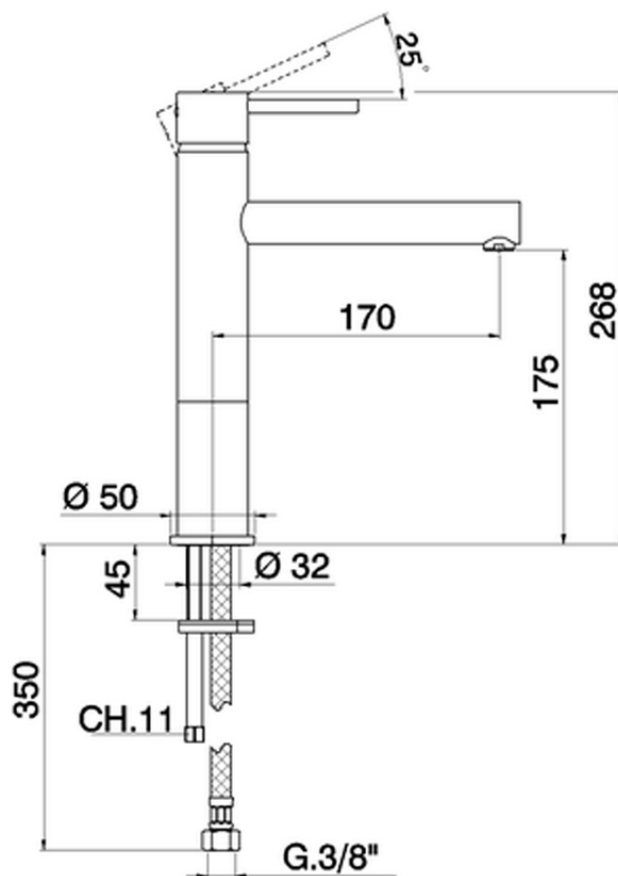

Miscelatore monocomando lavabo medio TRATTO EVO_TV001500

TV001500

<https://www.huberitalia.com/miscelatore-monocomando-lavabo-medio-tratto-evo-tv001500>

2026-06-15