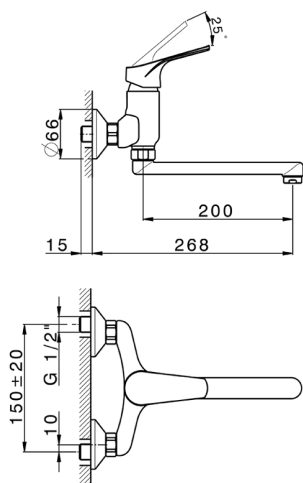

Miscelatore monocomando lavello a parete KITCHEN_KE000404

MODELLO **KE000404**

Miscelatore monocomando lavello a parete, bocca girevole

FINITURE DISPONIBILI

21 21 Cromo

CARATTERISTICHE

Ricambio Cartuccia **ZZ94034000**

Cartuccia Monocomando 35 mm

2026-06-17