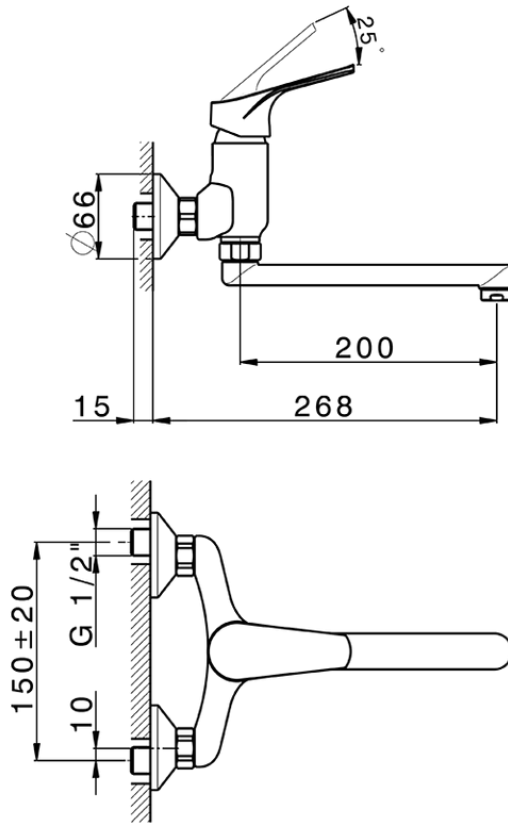

Miscelatore monocomando lavello a parete KITCHEN_KE000404

KE000404

<https://www.huberitalia.com/miscelatore-monocomando-lavello-a-parete-kitchen-ke000404>

2026-06-17