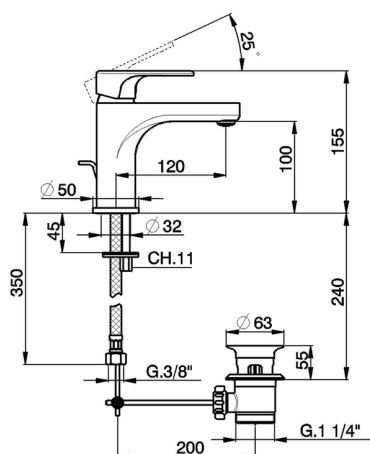

CARATTERISTICHE

Ricambio Cartuccia **ZZ95435000**

Cartuccia Monocomando 35 mm

EcoStop

Con il Dispositivo EcoStop l'apertura dell'acqua avviene con un punto duro al 50% circa della portata. Un fermo a metà apertura, da vincere con una leggera forza solo e soltanto quando ci sia una reale necessità di richiesta d'acqua alla massima portata. Ciò permette di consumare fino al 50% in meno di acqua.

2026-06-24