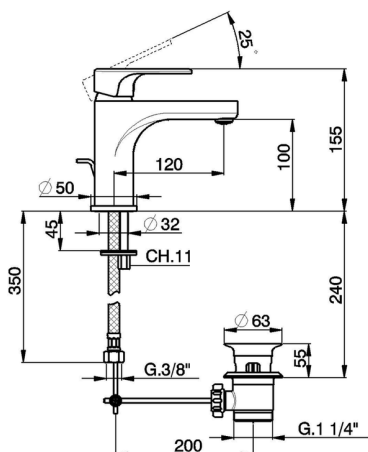

Miscelatore monocomando lavabo large H3_AH000490

MODELLO **AH000490**

Miscelatore monocomando lavabo large, con scarico automatico 1"1/4, flex inox G.3/8"

FINITURE DISPONIBILI

-  **21** 21 Cromo
-  **2F** 2F Nichel Spazzolato
-  **40** 40 Nero Opaco

CARATTERISTICHE

Ricambio Cartuccia **ZZ95435000**

Cartuccia Monocomando 35 mm

EcoStop

Con il Dispositivo EcoStop l'apertura dell'acqua avviene con un punto duro al 50% circa della portata. Un fermo a metà apertura, da vincere con una leggera forza solo e soltanto quando ci sia una reale necessità di richiesta d'acqua alla massima portata. Ciò permette di consumare fino al 50% in meno di acqua.