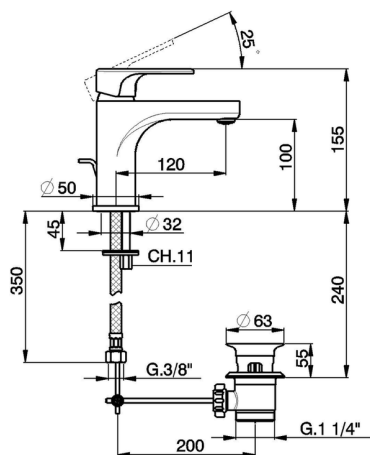

Miscelatore monocomando lavabo large H3_AH000490

MODELLO **AH000490**

Miscelatore monocomando lavabo large, con scarico automatico 1"1/4, flex inox G.3/8"

FINITURE DISPONIBILI

-  **21** 21 Cromo
-  **2F** 2F Nichel Spazzolato
-  **40** 40 Nero Opaco

CARATTERISTICHE

Ricambio Cartuccia **ZZ95435000**

Cartuccia Monocomando 35 mm

EcoStop

Con il Dispositivo EcoStop l'apertura dell'acqua avviene con un punto duro al 50% circa della portata. Un fermo a metà apertura, da vincere con una leggera forza solo e soltanto quando ci sia una reale necessità di richiesta d'acqua alla massima portata. Ciò permette di consumare fino al 50% in meno di acqua.